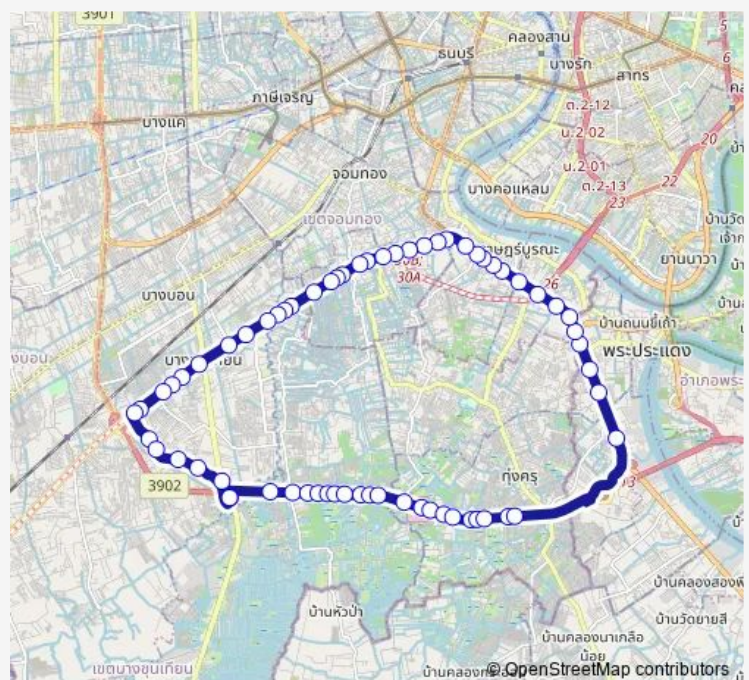

ตลาดสุขรุ่งเรือง;-

ตรงข้ามหมู่บ้านพิศาล ประชาอุทิศ;Opp Ban Pisan Prachauthit

Route schedule

อุไทยสมายล์บัส แสมดำ;Thai Smile Bus(Samae Dam) —
อุไทยสมายล์บัส แสมดำ (จุดสุดท้าย);Thai Smile Bus Samae
Dam Bus Depot

Monday	00:01
Tuesday	00:01
Wednesday	00:01
Thursday	00:01
Friday	00:01
Saturday	00:01
Sunday	00:01

Route info

Direction: อุไทยสมายล์บัส แสมดำ;Thai Smile Bus(Samae
Dam)

Stops: 65

Trip Duration: 1 hour 35 min