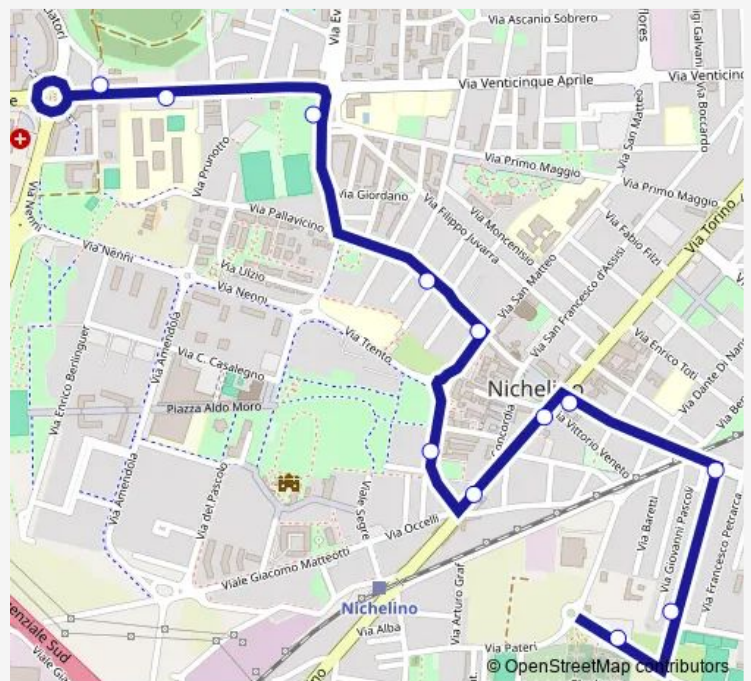

Fermata 1065 - Pallavicino

Fermata 1066 - Istituto Maxwell

Fermata 1064 - XXV Aprile

Fermata 2556 - DEL Pascolo

Fermata 3551 - SAN Matteo

Fermata 3213 - Verdi

Fermata 891 - IV Novembre - Stazione

Fermata 893 - Vittorio Veneto

Fermata 1057 - Torino

Fermata 3606 - Giusti

Fermata 3249 - Kennedy

Fermata 3250 - Cimitero Nichelino Cap

Route schedule

Fermata 1065 - Pallavicino — Fermata 3250 - Cimitero Nichelino Cap

Monday	—
Tuesday	07:41-16:51
Wednesday	07:41-16:51
Thursday	07:41-16:51
Friday	07:41-16:51
Saturday	07:41-16:51
Sunday	—

Route info

Direction: Fermata 1065 - Pallavicino

Stops: 12

Trip Duration: 0 hour 23 min

Direction

Fermata 3250 - Cimitero Nichelino Cap — Fermata 1065 - Pallavicino

19 stops

[Open route schedule](#)

Thursday 08:15-16:35

Friday 08:15-16:35

Saturday 08:15-16:35

Sunday —

Route info

Direction: Fermata 3250 - Cimitero Nichelino Cap

Stops: 19

Trip Duration: 0 hour 16 min