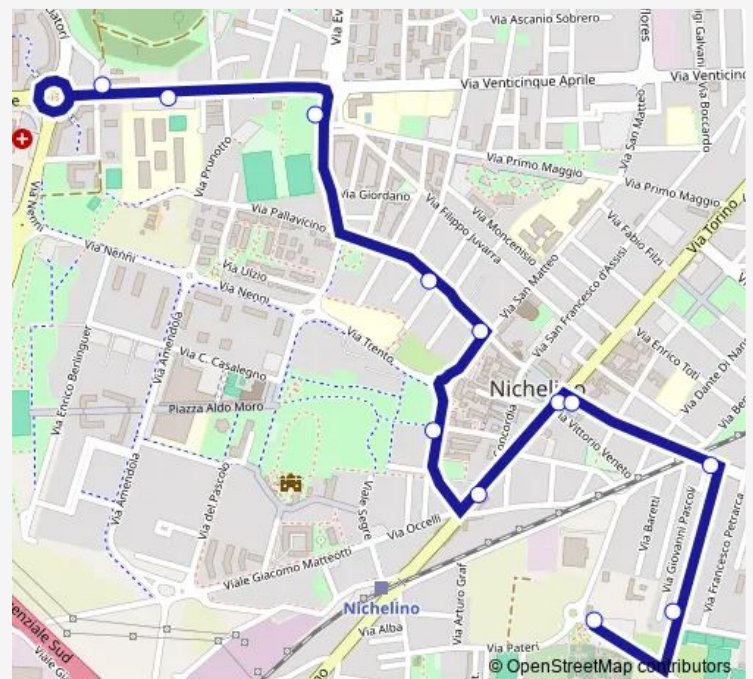

Fermata 1065 - Pallavicino

Fermata 1066 - Pallavicino

Fermata 1064 - XXV Aprile

Fermata 2556 - Pascolo

Fermata 3551 - SAN MATTEO

Fermata 3213 - Trento N.11

Fermata 891 - IV Novembre

Fermata 893 - Vittorio Veneto

Fermata 1057 - Torino

Fermata 2681 - Petrarca

Fermata 3249 - KENNEDY

Fermata 3250 - Cimitero Capolinea

Route schedule

Fermata 1065 - Pallavicino — Fermata 3250 - Cimitero Capolinea

Monday 08:31-16:51

Tuesday 08:31-16:51

Wednesday 08:31-16:51

Thursday 08:31-16:51

Friday 08:31-16:51

Saturday 08:31-16:51

Sunday —

Route info

Direction: Fermata 1065 - Pallavicino

Stops: 12

Trip Duration: 0 hour 23 min

Direction

Fermata 3250 - Cimitero Capolinea — Fermata 1065 - Pallavicino

18 stops

[Open route schedule](#)

Fermata 3250 - Cimitero Capolinea

Fermata 3251 - PATERI N?17

Fermata 891 - IV Novembre