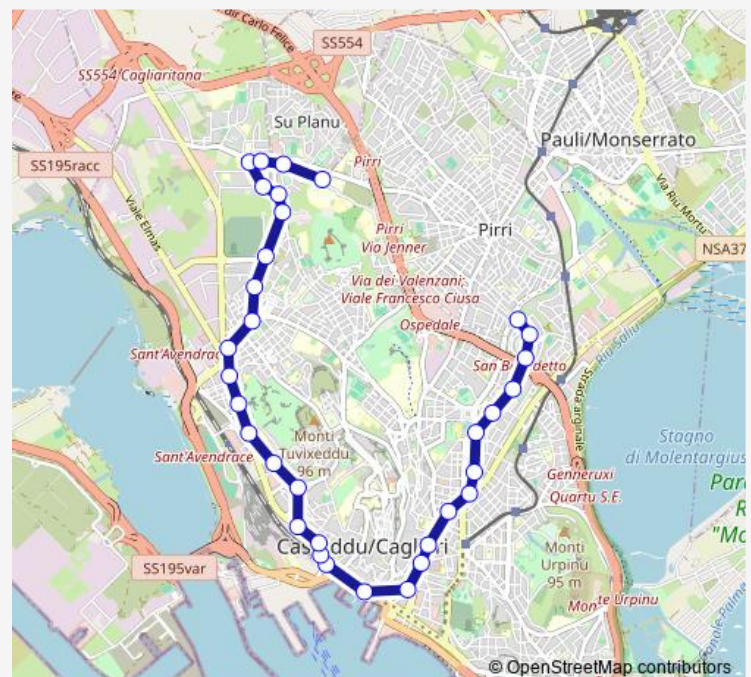

Sant'Avendrace (angolo Flumendosa)

Route schedule

Flavio Gioia (fronte scuola) — Ospedale Brotzu

Monday —

Tuesday —

Wednesday —

Thursday —

Friday —

Saturday 23:55-02:45⁺¹

Sunday 03:30-04:15

Route info

Direction: Flavio Gioia (fronte scuola)

Stops: 33

Trip Duration: 0 hour 35 min

Sant'Avendrace (angolo Montello)

San Michele (angolo Col di Lana)

San Michele (angolo Redipuglia)

Abruzzi (angolo Campeda)

Marongiu (fronte Cimitero San Michele)

Cornalias (acquedotto)

Cornalias (angolo Perugino)

Giotto (angolo Deliperi)

Deliperi (fronte scuola)

Brotzu (angolo della Francesca)