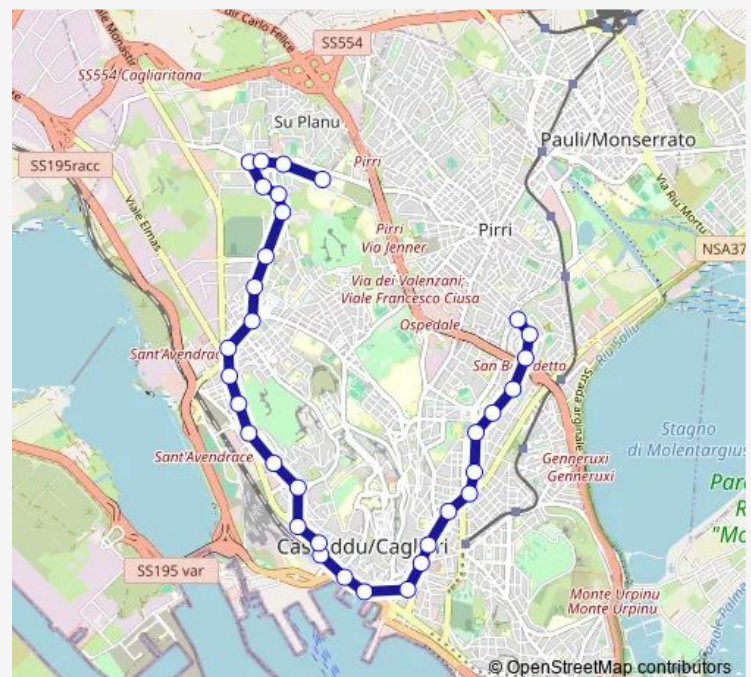

Roma (fronte Molo Dogana)

Roma (fronte Molo Sanità)

Roma (fronte Stazione Fs)

Trieste (civico 3)

Trieste (civico 57)

Trento (teatro Massimo)

Trento (angolo Zara)

Sant'Avendrace (fronte Coghinas)

Sant'Avendrace (angolo Flumendosa)

Route schedule

Flavio Gioia (fronte scuola) — Ospedale Brotzu

Monday —

Tuesday —

Wednesday —

Thursday —

Friday —

Saturday 23:55-02:45⁺¹

Sunday 03:30-04:15

Route info

Direction: Flavio Gioia (fronte scuola)

Stops: 33

Trip Duration: 0 hour 35 min

Sant'Avendrace (angolo Montello)

San Michele (angolo Col di Lana)

San Michele (angolo Redipuglia)

Abruzzi (angolo Campeda)

Marongiu (fronte Cimitero San Michele)

Cornalias (acquedotto)

Cornalias (angolo Perugino)

Giotto (angolo Deliperi)

Deliperi (fronte scuola)

Brotzu (angolo della Francesca)