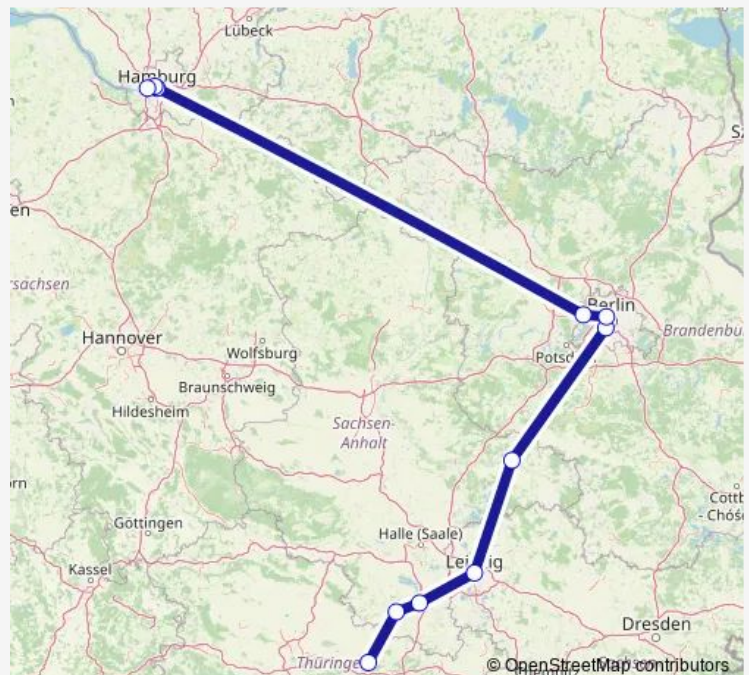

Weißenfels

Leipzig Hbf

Lutherstadt Wittenberg Hbf

Berlin Südkreuz

Berlin Hbf (tief)

Berlin-Spandau

Wittenberge

Ludwigslust

Büchen

Hamburg Hbf

Route schedule

Jena Paradies — Hamburg Hbf

Monday	—
Tuesday	—
Wednesday	—
Thursday	06:58
Friday	06:52-06:58
Saturday	—
Sunday	—

Route info

Direction: Jena Paradies

Stops: 12

Trip Duration: 4 hour 37 min

ICE 1704

Direction

Jena Paradies — Hamburg-Altona

11 stops

[Open route schedule](#)

Jena Paradies

Naumburg(Saale)Hbf

Weißenfels

Leipzig Hbf

Lutherstadt Wittenberg Hbf

Berlin Südkreuz

Berlin Hbf (tief)

Berlin-Spandau

Hamburg Hbf

Hamburg Dammtor