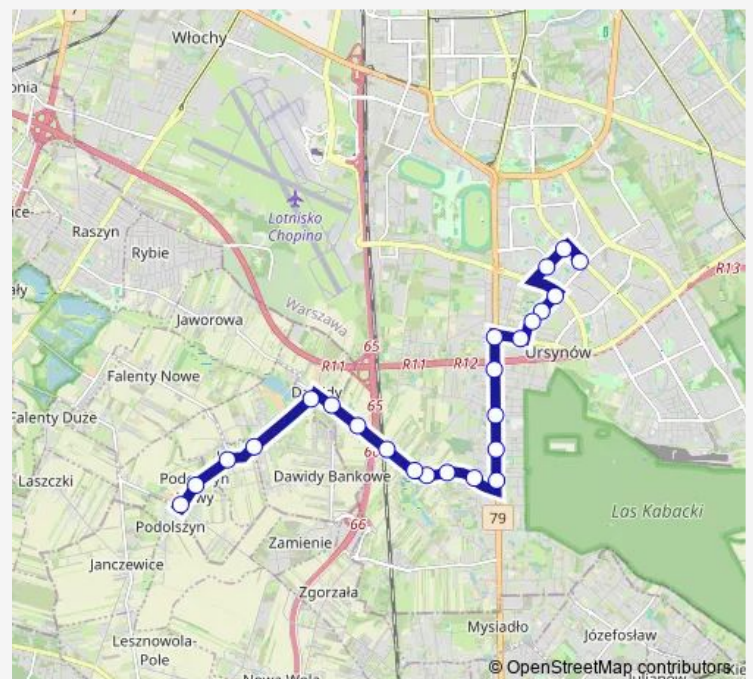

Thursday 05:18-18:43

Friday 05:18-18:43

Saturday —

Sunday —

Route info

Direction: Ursynów Płd.

Stops: 24

Trip Duration: 0 hour 30 min

815 — Podolszyn – Ursynów Płd.

Łady

Nowy Podolszyn

Podolszyn

Direction

Podolszyn — Ursynów Płd.

26 stops

[Open route schedule](#)