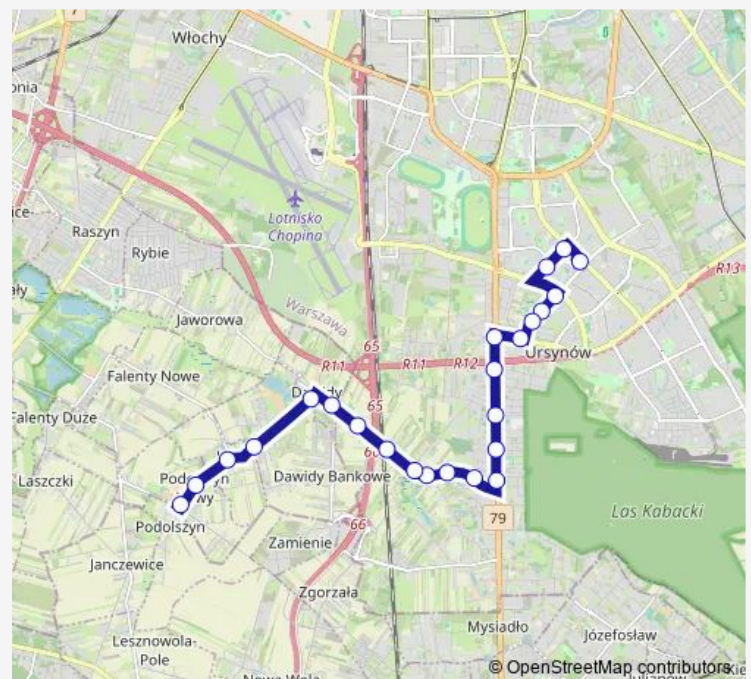

Saturday —

Sunday —

Route info

Direction: Ursynów Płd. 06

Stops: 24

Trip Duration: 0 hour 30 min

Łady 01

Nowy Podolszyn 01

Podolszyn 01

Direction

Podolszyn 01 — Ursynów Płd. 06

26 stops

[Open route schedule](#)

Podolszyn 01

Nowy Podolszyn 02

Łady Figowa 02

Monday 05:44-19:23

Tuesday 05:44-19:23

Wednesday 05:44-19:23

Thursday 05:44-19:23

Friday 05:44-19:23

Saturday —

Sunday —

Route info