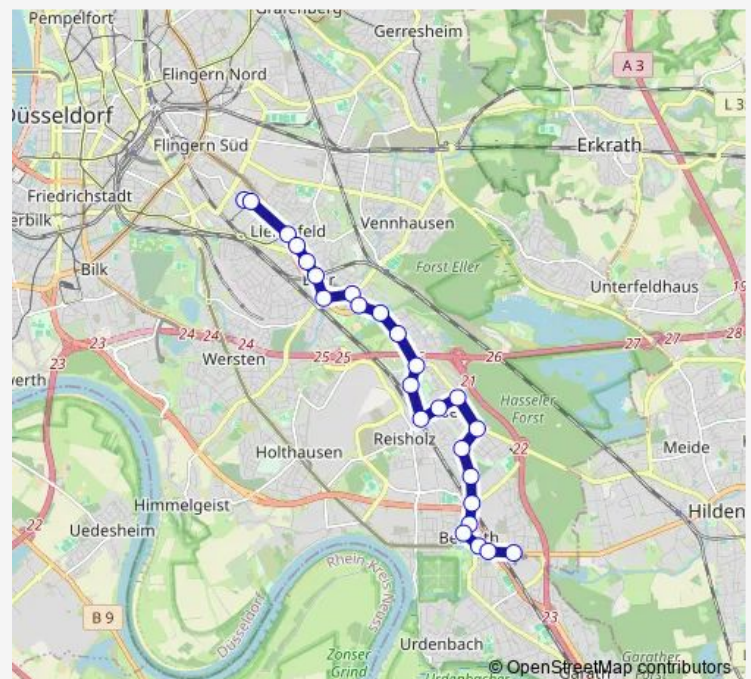

### Direction

D-Benrath Btf — D-Lierenfelder Straße

26 stops

[Open route schedule](#)

D-Benrath Btf

D-Benrath S

D-Urdenbacher Allee

D-Benrather Marktplatz

### Route schedule

D-Benrath Btf — D-Lierenfelder Straße

Monday	02:58-01:35 <sup>+1</sup>
Tuesday	02:58-01:35 <sup>+1</sup>
Wednesday	02:58-01:35 <sup>+1</sup>
Thursday	02:58-01:35 <sup>+1</sup>
Friday	02:58
Saturday	—
Sunday	24:35-01:35 <sup>+1</sup>

### Route info

Direction: D-Benrath Btf

Stops: 26

Trip Duration: 0 hour 27 min

815

D-Schlesische Straße

D-Lierenfeld Btf

D-Ronsdorfer Straße

D-Langenberger Straße

D-Lierenfelder Straße