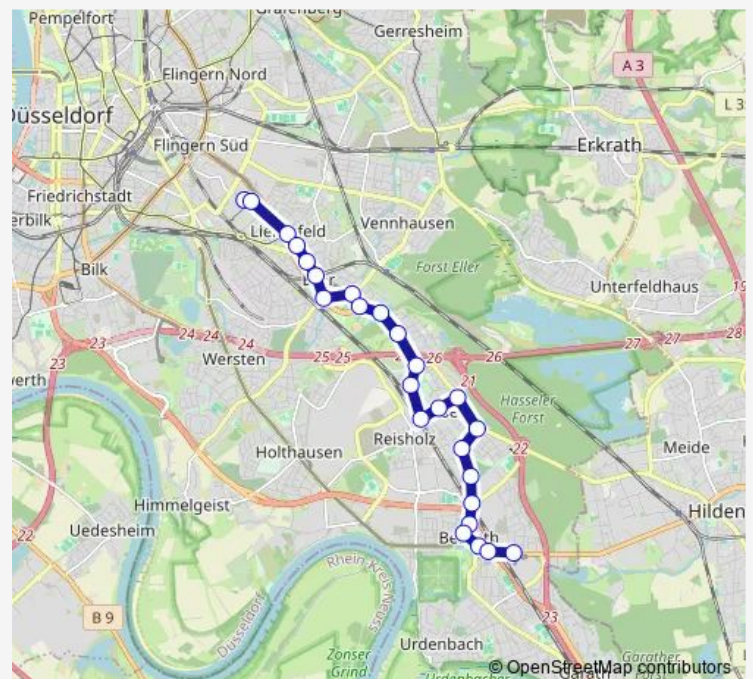

Bus 815

[Go to website](#)

Direction

D-Benrath Btf — D-Lierenfelder Straße

26 stops

[Open route schedule](#)

D-Benrath Btf

D-Benrath S

D-In der Donk

D-Reisholz S

D-Further Straße

D-Am Schönenkamp

D-Deutzer Straße

D-In der Elb

D-Vennhauser Allee

D-Bernburger Straße

D-Eller Mitte S

D-Jägerstraße

D-Am Hackenbruch

Route schedule

D-Benrath Btf — D-Lierenfelder Straße

Monday	02:57-01:35 ⁺¹
Tuesday	02:58-01:35 ⁺¹
Wednesday	02:58-01:35 ⁺¹
Thursday	02:57-01:35 ⁺¹
Friday	02:57-02:58
Saturday	—
Sunday	24:34-01:35 ⁺¹

Route info

Direction: D-Benrath Btf

Stops: 26

Trip Duration: 0 hour 28 min

815

D-Schlesische Straße

D-Lierenfeld Btf

D-Ronsdorfer Straße