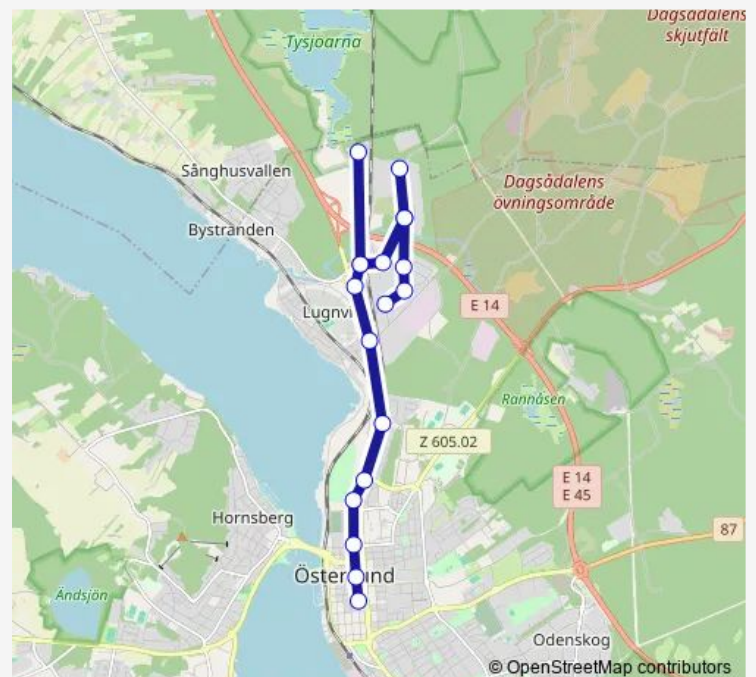

Kännåsvägen

Upplagsvägen

Ställverksvägen

Tysjövägen

Tysjövägen Industriområde

Tysjövägen

Norra Storlienvägen

Södra Storlienvägen

Pibäcken

Hofvallen

Östersund Jamtli

Östersund sjukhus

Kyrkparken

Östersund Centrum

Route schedule

Nifsåsvägen nedre — Östersund Centrum

Monday	15:50-16:50
Tuesday	15:50-16:50
Wednesday	15:50-16:50
Thursday	15:50-16:50
Friday	15:50-16:50
Saturday	—
Sunday	—

Route info

Direction: Nifsåsvägen nedre

Stops: 18

Trip Duration: 0 hour 25 min

Direction