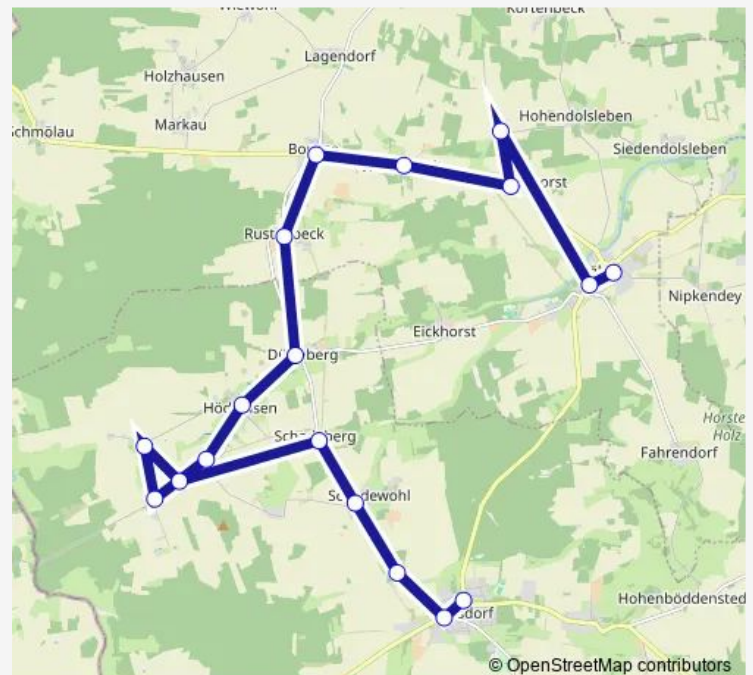

Direction

Dähre Schule 1 — Diesdorf, Kirche 1

18 stops

[Open route schedule](#)

Dähre Schule 1

Dähre Ort 2

Kleistau, Ort 1

Wendischh., Ort 1

Reddigau Witt. Weg 1

Schadeberg, Ort 1

Schadewohl, Ort 1

Kerstenberg, Ort 1

Diesdorf, Sandstr. 1

Diesdorf, Kirche 1

Route schedule

Dähre Schule 1 — Diesdorf, Kirche 1

Monday	16:25
Tuesday	16:25
Wednesday	16:25
Thursday	16:25
Friday	16:25
Saturday	—
Sunday	—

Route info

Direction: Dähre Schule 1

Stops: 18

Trip Duration: 0 hour 27 min

Direction

Henningen, Ort 1 — Diesdorf, Schule 1

18 stops

[Open route schedule](#)

Henningen, Ort 1

Barnebeck, Ort 1

Kortenbeck, Ort 1

Dahrendorf, Ort 1

Lagendorf, Ort 1

Wiewohl, Ort 1