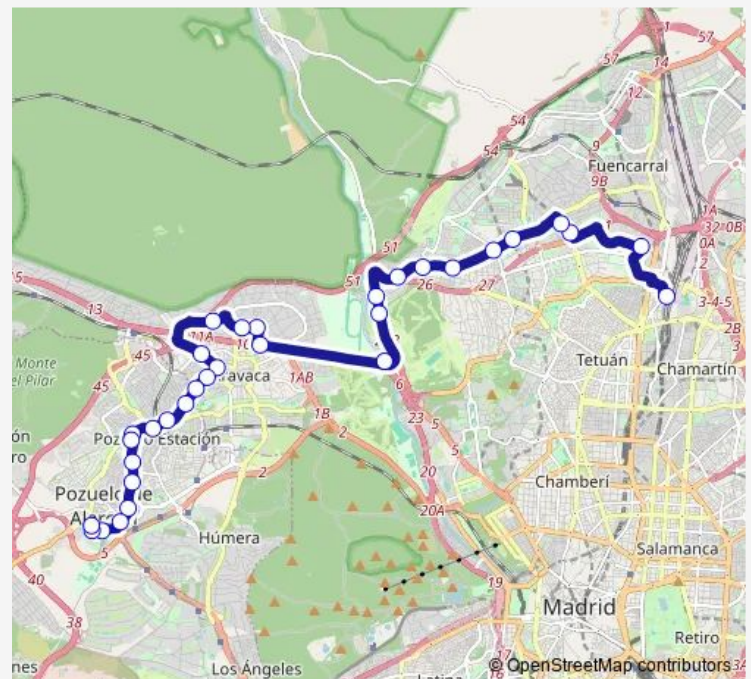

### Route schedule

Est.Chamartín — SAN Juan DE LA Cruz-Gerardo Diego

Monday 05:00-21:50

Tuesday 05:00-21:50

Wednesday 05:00-21:50

Thursday 05:00-21:50

Friday 05:00-21:50

Saturday 05:20-21:15

### Route info

Direction: Est.Chamartín

Stops: 32

Trip Duration: 0 hour 50 min

815 — Madrid (Estación Chamartín)-Pozuelo DE Alarcón

Av.Juan Xxiii-Colegios

Av.Juan Xxiii-Severo M<sup>a</sup>agustín

C<sup>o</sup>huertas-Cruz Roja

## Direction

SAN Juan DE LA Cruz-Gerardo Diego — Est.Chamartín

32 stops

[Open route schedule](#)

SAN Juan DE LA Cruz-Gerardo Diego

Antonio Becerril-Ayuntamiento

Ctra.Carabanchel-Cirilo Palomo

Av.Pablo VI-Rumanía

## Route info

Direction: SAN Juan DE LA Cruz-Gerardo Diego

Stops: 32

Trip Duration: 1 hour 0 min

Av.C.Herrera Oria-Ventisquero Condesa

Ginzo DE Limia-Cdad.Periodistas

Ginzo DE Limia-Sangenjo

Pedro Rico-Arzobispo Morcillo