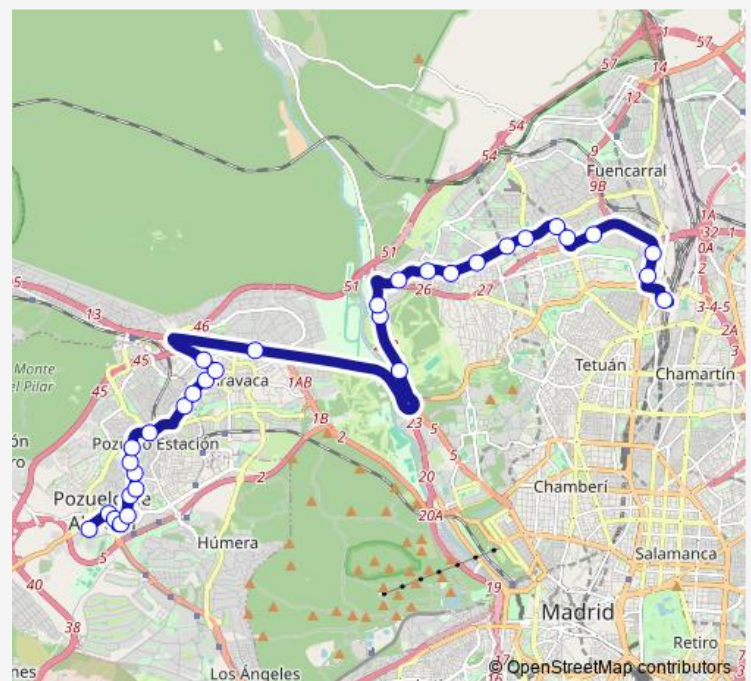

Ctra.Madrid AL Pardo-Inst.Llorente

Ctra.Madrid AL Pardo-Arroyofresno

Av.C.Herrera Oria-Fuentemilanos

Route schedule

SAN Juan DE LA Cruz-Gerardo Diego — Est.Chamartín

Monday 07:00-23:55

Tuesday 07:00-23:55

Wednesday 07:00-23:55

Thursday 07:00-23:55

Friday 07:00-23:55

Saturday 07:30-23:25

Sunday 07:30-23:25

Route info

Direction: SAN Juan DE LA Cruz-Gerardo Diego

Stops: 32

Trip Duration: 1 hour 0 min

815 — Madrid (Estación Chamartín)-Pozuelo DE Alarcón

Av.C.Herrera Oria-Gascones

Av.C.Herrera Oria-Enrique Leyra

Av.C.Herrera Oria-Islas Marquesas

Av.C.Herrera Oria-Isla DE Arosa

Av.C.Herrera Oria-Ventisquero Condesa

Wednesday 00:50-23:40

Thursday 00:50-23:40

Friday 00:50-23:40

Saturday 00:15-22:35

Sunday 00:15-22:35

Route info

Direction: Est.Chamartín

Stops: 33