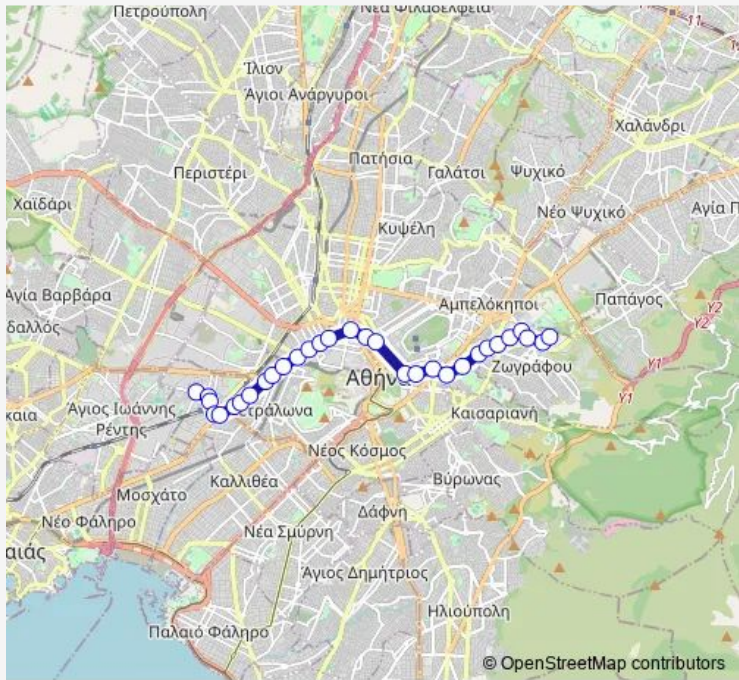

Direction
 ΤΕΡΜΑ — Αφετηρία
 31 stops
[Open route schedule](#)

- ΤΕΡΜΑ
- ΠΑΛ.ΤΕΡΜΑ
- ΕΣΤΑΥΡΩΜΕΝΟΣ
- ΣΤΡΟΦΗ ΠΕΙΡΑΙΩΣ
- ΤΑΥΡΟΣ
- Εργων
- Ελουλου
- Υπουργείο
- Κολυμβητήριο
- Καμπα
- Φωταεριο
- Παλ.Αγορα
- Ασωματων
- Ικα
- Ωδειο
- Ομονοια
- Εμπορικο Κεντρο
- Ακαδημιασ
- Κηποσ
- Βυζαντινο Μουσείο-Ρηγίλλη
- Νοσοκομείο Ευαγγελισμος

Route schedule
 ΤΕΡΜΑ — Αφετηρία

Monday	05:15-22:45
Tuesday	05:15-22:45
Wednesday	05:15-22:45
Thursday	05:15-22:45
Friday	05:15-22:45
Saturday	05:30-22:45
Sunday	05:30-22:45

Route info
 Direction: ΤΕΡΜΑ
 Stops: 31
 Trip Duration: 0 hour 55 min

Route info

Direction: Αφετηρια

Stops: 31

Trip Duration: 1 hour 5 min

ΑΧΙΛΛΕΩΣ

ΠΑΛ.ΤΕΡΜΑ

ΔΗΜΗΤΡΟΣ

ΣΟΦ.ΒΕΝΙΖΕΛΟΥ