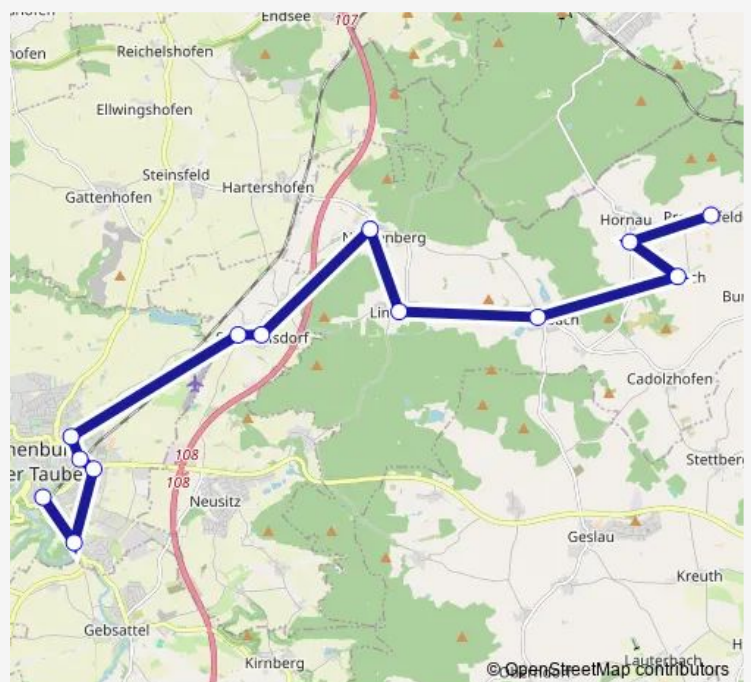

Direction

Rothenburg Bleiche/Schulzentr. — Abzw. Birkach (b. Windelsbach)

17 stops

[Open route schedule](#)

Rothenburg Bleiche/Schulzentr.

Rothenburg ob der Tauber

Rothenburg Schweinsdorfer Str.

Schweinsdorf Rothenburger Str.

Tuesday 17:20

Wednesday 17:20

Thursday 17:20

Friday 17:20

Saturday —

Sunday —

Route info

Direction: Rothenburg Bleiche/Schulzentr.

Stops: 17

Trip Duration: 0 hour 46 min

Direction

Rothenburg Bleiche/Schulzentr. — Rothenburg ob der Tauber

25 stops

[Open route schedule](#)

Rothenburg Bleiche/Schulzentr.

Rothenburg P1 Fr.-Hörner-Weg

Rothenburg ob der Tauber

Rothenburg Schweinsdorfer Str.

Schweinsdorf Rothenburger Str.

Schweinsdorf Mitte

Nordenberg

Linden (b. Windelsbach)

Windelsbach

Abzw. Birkach (b. Windelsbach)