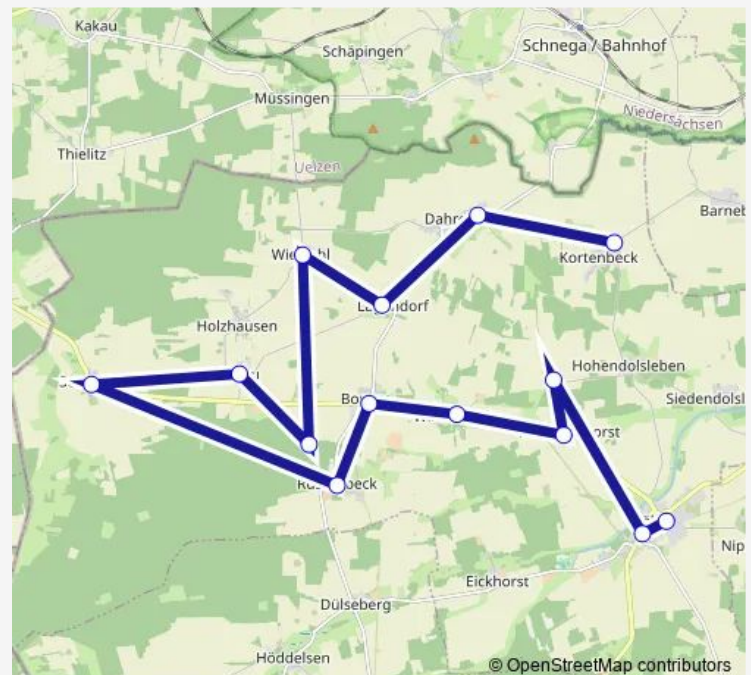

Monday 16:25

Tuesday 16:25

Wednesday 16:25

Thursday 16:25

Friday 16:25

Saturday —

Sunday —

Route info

Direction: Dähre, Schule

Stops: 18

Trip Duration: 0 hour 27 min

Direction

Dähre, Schule — Waddekath (Diesdorf), Ort

23 stops

[Open route schedule](#)

Dähre, Schule

Dähre, Ort

Kleistau (Dähre), Ort

Wendischhorst (Dähre), Ort

Winkelstedt (Dähre), Ort

Bonese, Ort

Rustenbeck (Bonese), Ort

Dülseberg (Diesdorf), Ort

Höddelsen, Salzwedeler Str.

8 stops

[Open route schedule](#)

Dähre, Schule

Dähre, Ort

Kleistau (Dähre), Ort

Wendischhorst (Dähre), Ort

Winkelstedt (Dähre), Ort

Bonese, Ort