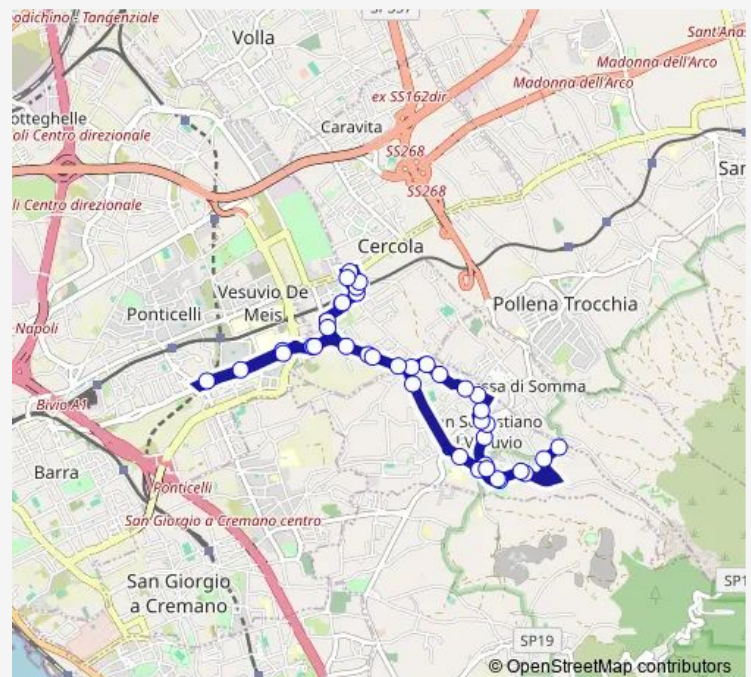

Cercola - Via Europa , 24

San Sebastiano al V. - Via Europa , Ist. Custro

Cercola - Via Modigliano , df 6

Cercola - Via Giordano , df 130

Cercola - V.le Gramsci

Cercola - Via Nuova Ferrovia , staz. Circum Cercola

Cercola - Via D. Riccardi , 213

Cercola - Via Luca Giordano , 9

Route schedule

San Sebastiano al V. - P.le Plinio — San Sebastiano al V. - P.le Plinio

Monday 07:00-19:30

Tuesday 07:00-19:30

Wednesday 07:00-19:30

Thursday 07:00-19:30

Friday 07:00-19:30

Saturday 07:00-19:30

Sunday —

Route info

Direction: San Sebastiano al V. - P.le Plinio

Stops: 40

Trip Duration: 0 hour 40 min

815 — Cercola San Sebastiano

BusMaps

Cercola - Via Modigliani , 6

Cercola - Via Europa , Centro Sportivo

Cercola - V.le S. Francesco , Oasi Navarro

Napoli - Ospedale del Mare , ingr. Ospedale del Mare

Napoli - Ospedale del Mare