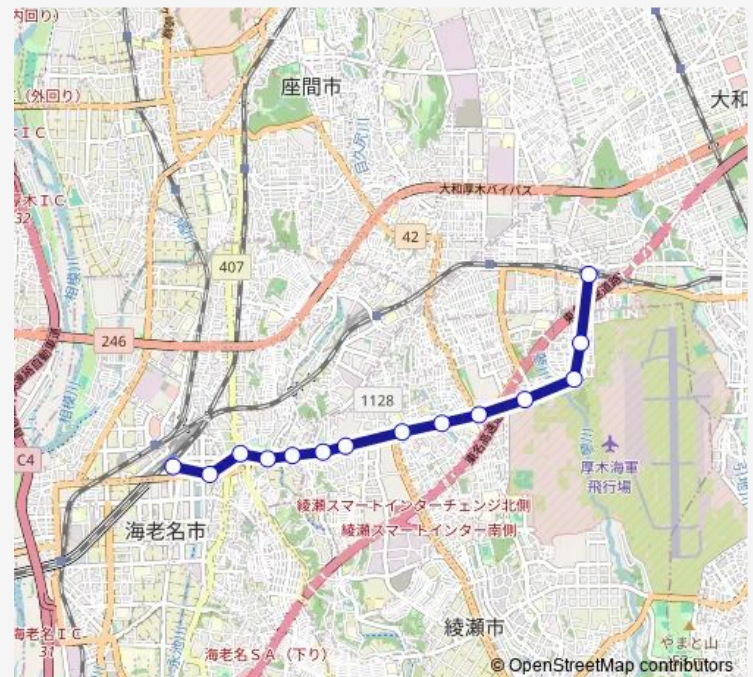

蓼川自治会館

相模大塚駅南口

Route schedule

海老名駅 — 相模大塚駅南口

Monday 06:30-22:30

Tuesday 06:40-22:30

Wednesday 06:30-22:30

Thursday 06:30-22:30

Friday 06:40-22:30

Saturday 06:30-22:02

Sunday 06:30-22:00

Route info

Direction: 海老名駅

Stops: 14

Trip Duration: 0 hour 30 min

Direction

相模大塚駅南口 — 海老名駅

14 stops

[Open route schedule](#)

相模大塚駅南口

蓼川自治会館

蓼川一丁目

飛行場正門

綾北小学校前

寺尾入口

富士塚

日立相模前

北原

望地

東国分

国分

中央一丁目