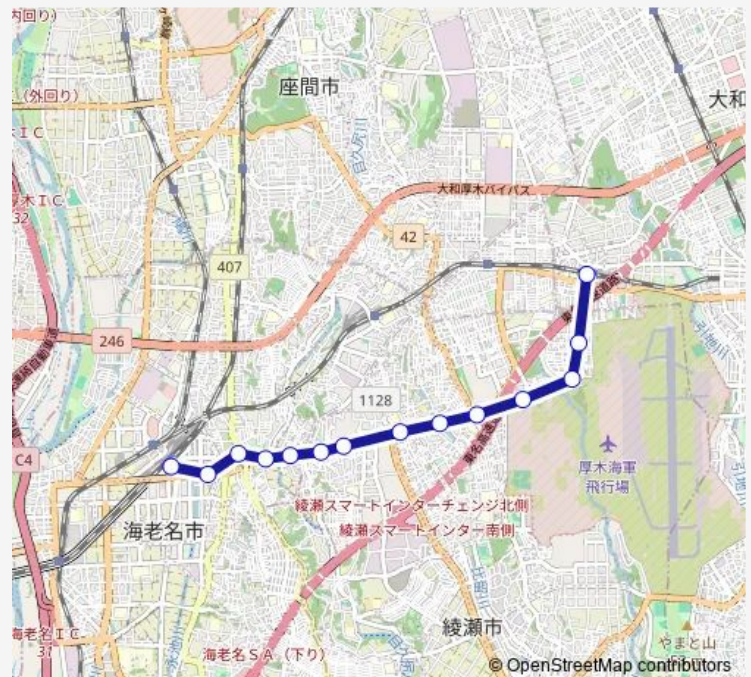

綾北小学校前

寺尾入口

富士塚

日立相模前

北原

望地

東国分

国分

中央一丁目

海老名駅

Route schedule

相模大塚駅南口 — 海老名駅

Monday 06:05-22:02

Tuesday 06:05-22:02

Wednesday 06:05-22:02

Thursday 06:05-22:02

Friday 06:05-22:02

Saturday 06:24-21:24

Sunday 06:24-21:24

Route info

Direction: 相模大塚駅南口

Stops: 14

Trip Duration: 0 hour 26 min

Direction

海老名駅 — 相模大塚駅南口

14 stops

[Open route schedule](#)

海老名駅

中央一丁目

国分

東国分

望地