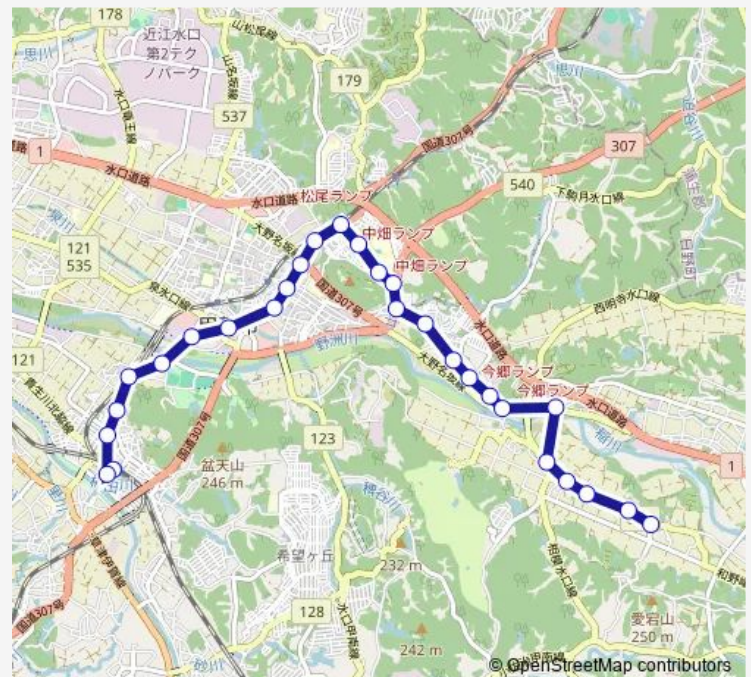

Direction

幸ヶ平 — 本水口

4 stops

[Open route schedule](#)

幸ヶ平

上真海

南町一丁目

本水口

Route schedule

幸ヶ平 — 本水口

Monday 15:22

Tuesday 15:22

Wednesday 15:22

Thursday 15:22

Friday 15:22

Saturday —

Sunday —

Route info

Direction: 幸ヶ平

Stops: 4

Trip Duration: 0 hour 31 min

Direction

貴生川駅 (バス) — 和野

21 stops