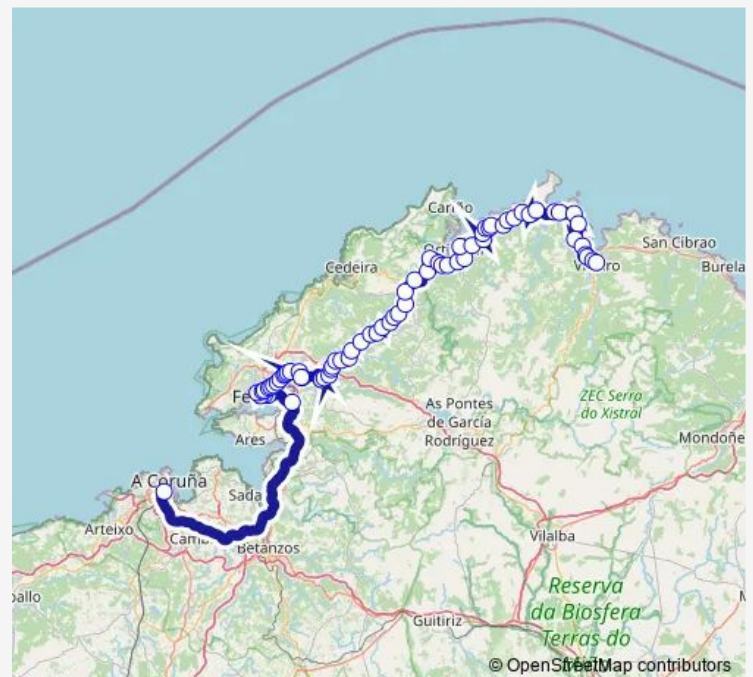

A Mourela

A Mourela Alta (Pobo)

Linares-OS Cobos

Route schedule

Coruña E.A. — Viveiro E.A.

Monday

—

Tuesday

11:30

Sunday

11:30

Route info

Direction: Coruña E.A.

Stops: 71

Trip Duration: 2 hour 58 min

■ Xg843003 — Coruña E.A. - Ferrol E.A. - Viveiro E.A.

BusMaps

Linares-OS Cobos

Linares-Cruce Pobo

Bouza Redonda

Bustelo-LA Braña

A Casanova

Cornide

San Sadurniño