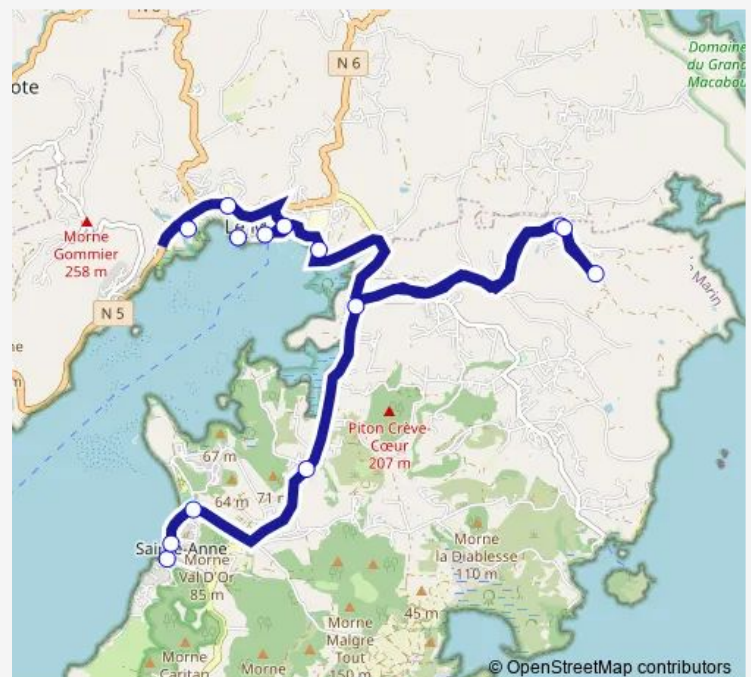

Wednesday 05:45-16:05

Thursday 05:45-16:05

Friday 05:45-16:05

Saturday 05:45-10:20

Sunday 05:45-10:20

Route info

Direction: Le Marin - Artimer

Stops: 16

Trip Duration: 0 hour 39 min

Direction

Sainte Anne - Gare Routière — Le Marin - Artimer

14 stops

[Open route schedule](#)

Sainte Anne - Gare Routière

Sainte Anne - Eglise

Sainte Anne - Pointe Marin Plage

Sainte Anne - Barreto

Sainte Anne - Rd Pt Poirier

Le Marin - Chamfleury

Sainte Anne - Cap Ferré

Sainte Anne - Belle Languettes

Le Marin - Marina

Le Marin - Stade

Le Marin - Marché

Thursday 07:05-17:03

Friday 07:05-17:03

Saturday 07:05-11:45

Sunday 07:05-11:45

Route info

Direction: Sainte Anne - Gare Routière

Stops: 14

Trip Duration: 0 hour 35 min