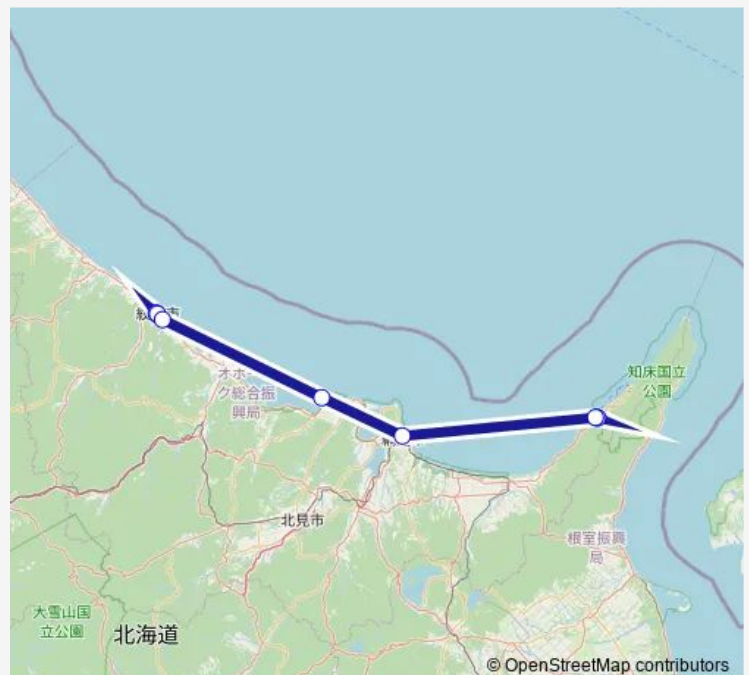

Bus 紋別 ~ 網走 ~ ウトロ

[Go to website](#)

Direction

紋別プリンスホテル — 北こぶし知床ホテル&リゾート

9 stops

[Open route schedule](#)

紋別プリンスホテル

ホテルオホーツクパレス紋別

紋別セントラルホテル

紋別ガリンコステーション

サロマ湖鶴雅リゾート

おーろらターミナル

キキ知床ナチュラルリゾート

知床第一ホテル

北こぶし知床ホテル&リゾート

Route schedule

紋別プリンスホテル — 北こぶし知床ホテル&リゾート

Monday —

Tuesday —

Wednesday —

Thursday —

Friday 10:00

Saturday 10:00

Sunday 10:00

Route info

Direction: 紋別プリンスホテル

Stops: 9

Trip Duration: 7 hour 0 min

■ 紋別 ~ 網走 ~ ウトロ

紋別～網走～ウトロ Bus time schedules and route maps are available in an offline PDF at busmaps.com. Use the busmaps.com website to see live bus times, train schedule or subway schedule, and step-by-step directions for all public transit in Mombetsu