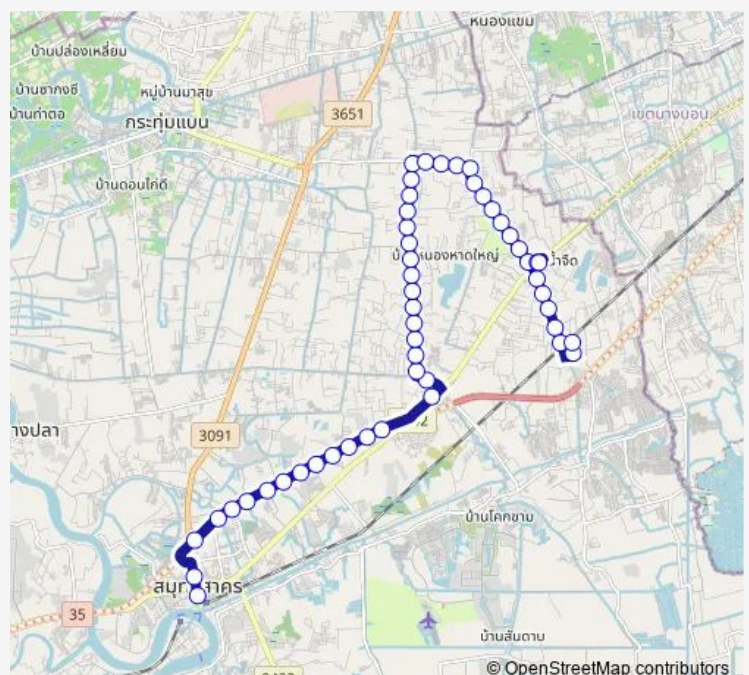

จุดขึ้นลง;visual stop

จุดขึ้นลง;visual stop

จุดขึ้นลง;visual stop

จุดขึ้นลง;visual stop

Route schedule

จุดขึ้นลง;visual stop — จุดขึ้นลง;visual stop

Monday 00:00

Tuesday 00:00

Wednesday 00:00

Thursday 00:00

Friday 00:00

Saturday 00:00

Sunday 00:00

Route info

Direction: จุดขึ้นลง;visual stop

Stops: 50

Trip Duration: 1 hour 38 min

8327 — สมุทรสาคร - แคราย - โรงเรียนบ้านบางน้ำจืด; Samut Sakhon - Khae Rai - Ban Bang Namjued School

จุดขึ้นลง;visual stop

จุดขึ้นลง;visual stop

จุดขึ้นลง;visual stop

จุดขึ้นลง;visual stop