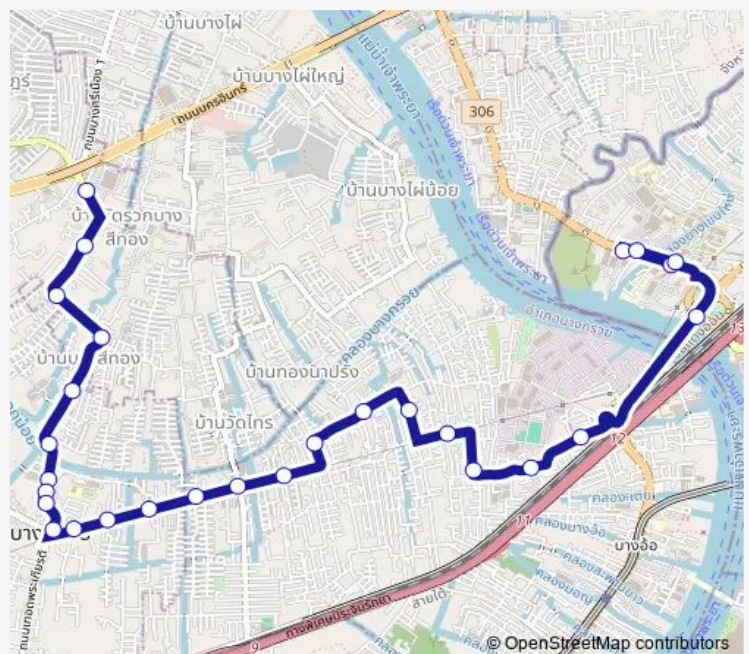

จุดขึ้นลง;visual stop

จุดขึ้นลง;visual stop

จุดขึ้นลง;visual stop

จุดขึ้นลง;visual stop

จุดขึ้นลง;visual stop

Route schedule

จุดขึ้นลง;visual stop — มจพ.;King Mongkut's University of
Technology North Bangkok

Monday 00:01

Tuesday 00:01

Wednesday 00:01

Thursday 00:01

Friday 00:01

Saturday 00:01

Sunday 00:01

Route info

Direction: จุดขึ้นลง;visual stop

Stops: 28

Trip Duration: 0 hour 49 min

จุดขึ้นลง;visual stop

จุดขึ้นลง;visual stop

จุดขึ้นลง;visual stop

จุดขึ้นลง;visual stop

ตรงข้ามสวนสะพานพระราม 7;Opposite Rama 7 Bridge Park