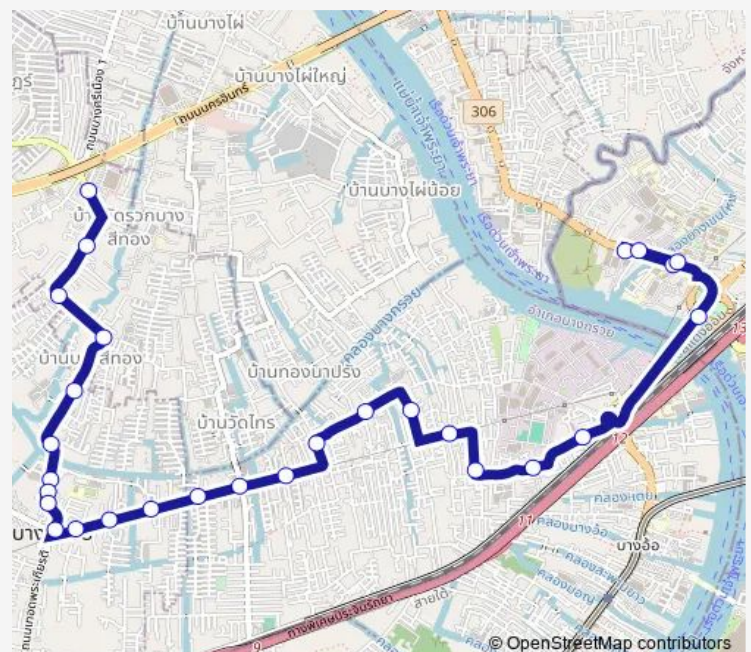

จุดขึ้นลง;visual stop

จุดขึ้นลง;visual stop

จุดขึ้นลง;visual stop

จุดขึ้นลง;visual stop

จุดขึ้นลง;visual stop

Route schedule

จุดขึ้นลง;visual stop — มจพ.;King Mongkut's University of Technology North Bangkok

Monday 00:01

Tuesday 00:01

Wednesday 00:01

Thursday 00:01

Friday 00:01

Saturday 00:01

Sunday 00:01

Route info

Direction: จุดขึ้นลง;visual stop

Stops: 28

Trip Duration: 0 hour 49 min

จุดขึ้นลง;visual stop

จุดขึ้นลง;visual stop

จุดขึ้นลง;visual stop

จุดขึ้นลง;visual stop

ตรงข้ามสวนสะพานพระราม 7;Opposite Rama 7 Bridge Park