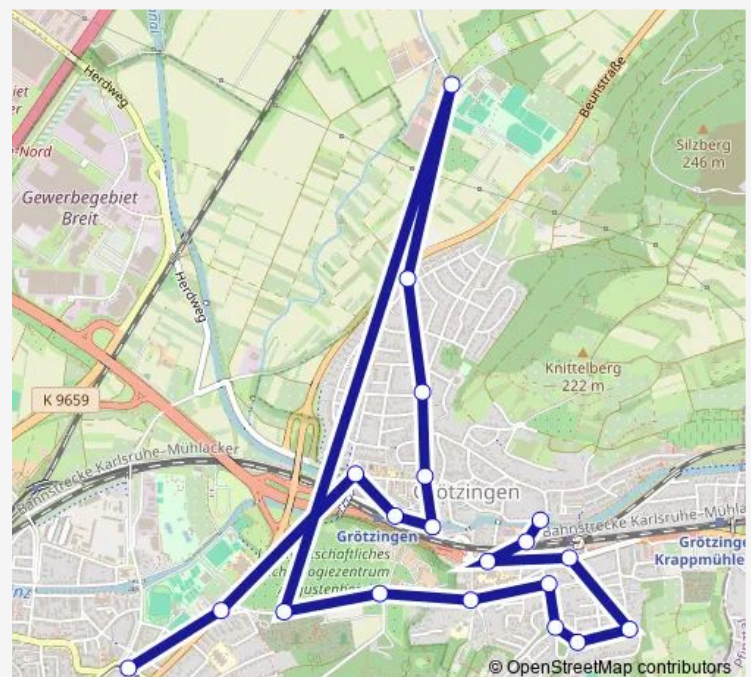

Grötzingen Ringelberghohl

Grötzingen Im Sonnental

Grötzingen Paul-Rein-Straße

Grötzingen Fikentscherstraße

Grötzingen Hl.-Kreuz-Kirche

Grötzingen Augustenburg

Grötzingen Eisenbahnstraße

Grötzingen An der Pfinz

Sunday 03:04-02:04⁺¹

Route info

Direction: Durlach Turmberg

Stops: 20

Trip Duration: 0 hour 19 min

Direction

Grötzingen An der Pfinz — Durlach Turmberg

21 stops

[Open route schedule](#)

Grötzingen An der Pfinz

Grötzingen Eisenbahnstraße

Grötzingen Augustenburg

Grötzingen Hl.-Kreuz-Kirche

Grötzingen Fikentscherstraße

Grötzingen Paul-Rein-Straße

Grötzingen Im Sonnentäl

Monday	—
Tuesday	—
Wednesday	25:30-02:30 ⁺¹
Thursday	—
Friday	25:30-02:30 ⁺¹
Saturday	03:30-02:30 ⁺¹
Sunday	03:30-02:30 ⁺¹

Route info

Direction: Grötzingen An der Pfinz

Stops: 21

Trip Duration: 0 hour 20 min