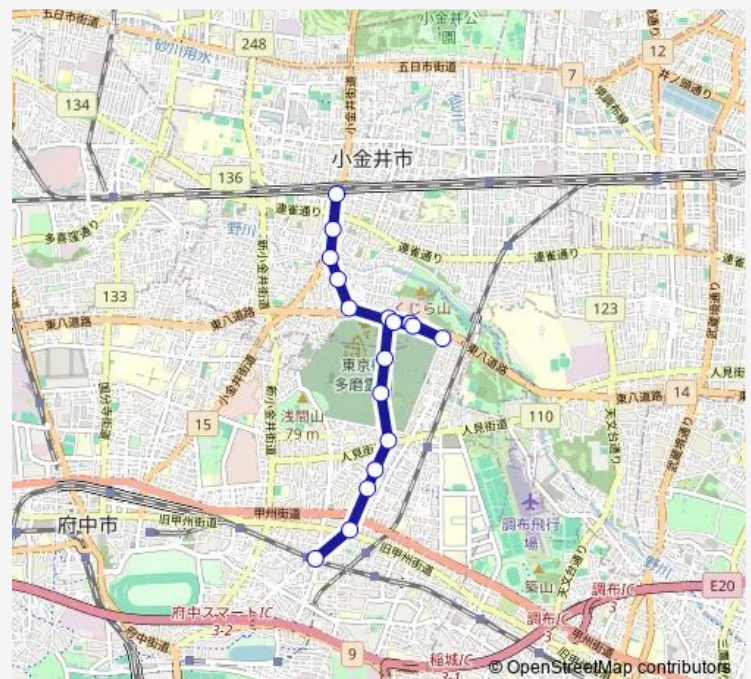

Wednesday 07:00-12:43

Thursday 07:00-12:43

Friday 07:00-12:43

Saturday 07:00-12:43

Sunday 07:00-12:43

Route info

Direction: 武蔵小金井駅南口

Stops: 16

Trip Duration: 0 hour 23 min

Direction

多磨霊園駅 — 武蔵小金井駅南口

17 stops

[Open route schedule](#)

多磨霊園駅

白糸台一丁目

第二中学校 (府中市)