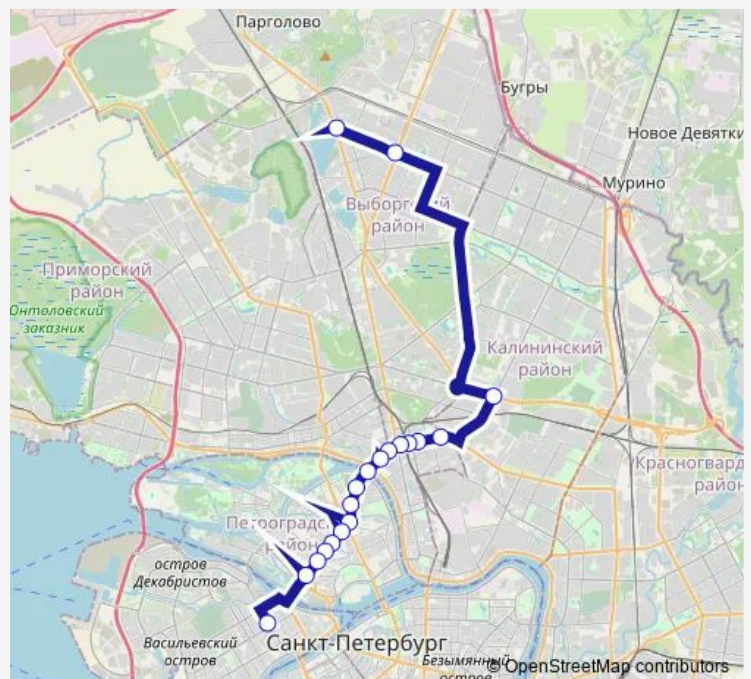

## Bus K-10 станция метро Василеостровская - на пересечении пр. Просвещения и Выборгского шоссе

[Go to website](#)

СТ. Метро Петроградская

Ординарная Ул.

УЛ. Ленина

Шамшева Ул.

Введенская Ул.

УЛ. Красного Курсанта

Средний ПР. В.О. ПО 9-Й Линии В.О.

### Route schedule

Выборгское Шоссе — Средний ПР. В.О. ПО 9-Й Линии В.О.

Monday 06:31-22:00

Tuesday 06:31-22:00

Wednesday 06:31-22:00

Thursday 06:31-22:00

Friday 06:31-22:00

Saturday 06:31-21:59

### Route info

Direction: Выборгское Шоссе

Stops: 19

Trip Duration: 0 hour 41 min

■ K-10 — станция метро Василеостровская - на пересечении пр. Просвещения и Выборгского шоссе