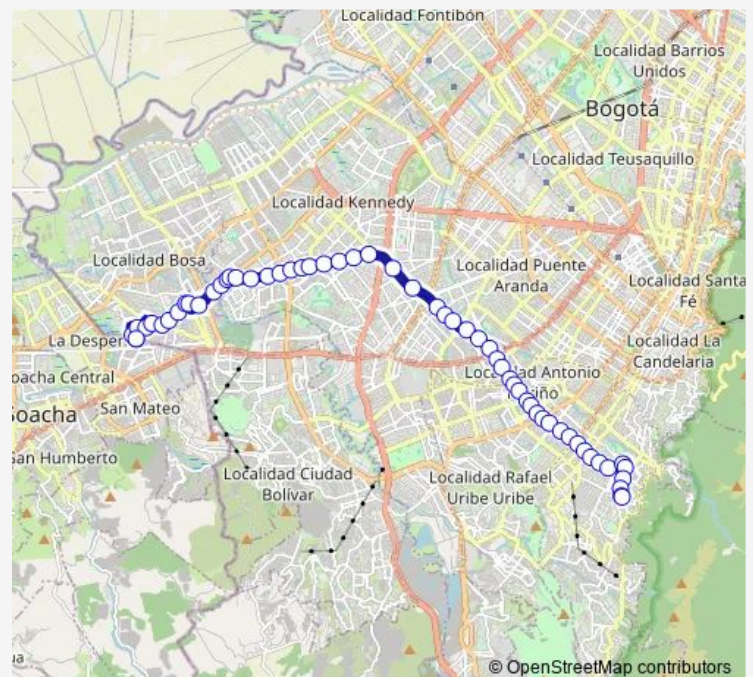

AV. A. Mejía - CL 60A Sur

AV. A. Mejía - CL 58K Sur

AV. A. Mejía - CL 57B Sur

CL 56 Sur - KR 80g

AV. A. Mejía - CL 55A Sur

AV. 1 de Mayo - KR 79D

AV. 1 de Mayo - KR 79

AV. 1 de Mayo - CL 48B Sur

AV. 1 de Mayo - CL 44A Sur

AV. 1 de Mayo - CL 42A Sur

AV. 1 de Mayo - CL 41C Sur

Route schedule

KR 77G - TV 77G Bis B — KR 77G - TV 77G Bis B

Monday 03:00-22:00

Tuesday 03:00-22:00

Wednesday 03:00-22:00

Thursday 03:00-22:00

Friday 03:00-22:00

Saturday 03:00-22:00

Sunday 04:00-21:00

Route info

Direction: KR 77G - TV 77G Bis B

Stops: 58

Trip Duration: 1 hour 43 min

L807 — San Blas

BusMaps

AV. 1 de Mayo - CL 40K Sur

AV. 1 de Mayo - CL 40 Sur

AV. 1 de Mayo - CL 38B Sur

Av. 1 de Mayo - CL 37 Sur

AV. 1 de Mayo - CL 35B Sur

AV. 1 de Mayo - KR70B