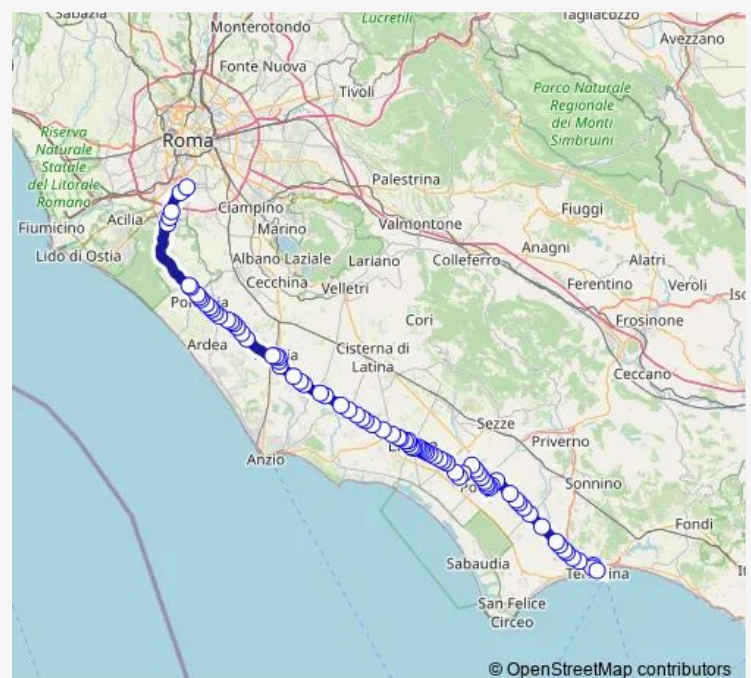

Pontinia | Via Da Vinci Via Dante # f3325

Pontinia | Piazza Pio VI # f3326

Pontinia | Via Napoli Corso Europa # f3327

Pontinia | Borgo Pasubio # f3328

Route schedule

Terracina | Stazione FS # f4008 — Roma | Laurentina (Metro B) # f2693

Monday 13:45

Tuesday 13:45

Wednesday 13:45

Thursday 13:45

Friday 13:45

Saturday —

Sunday —

Route info

Direction: Terracina | Stazione FS # f4008

Stops: 85

Trip Duration: 2 hour 32 min

Terracina - Roma Laurentina # Tr100a

Pontinia | Str. Tavolato Via Migliara 47 # f3329

Pontinia | Str. Tavolato Via Migliara 46 # f3330