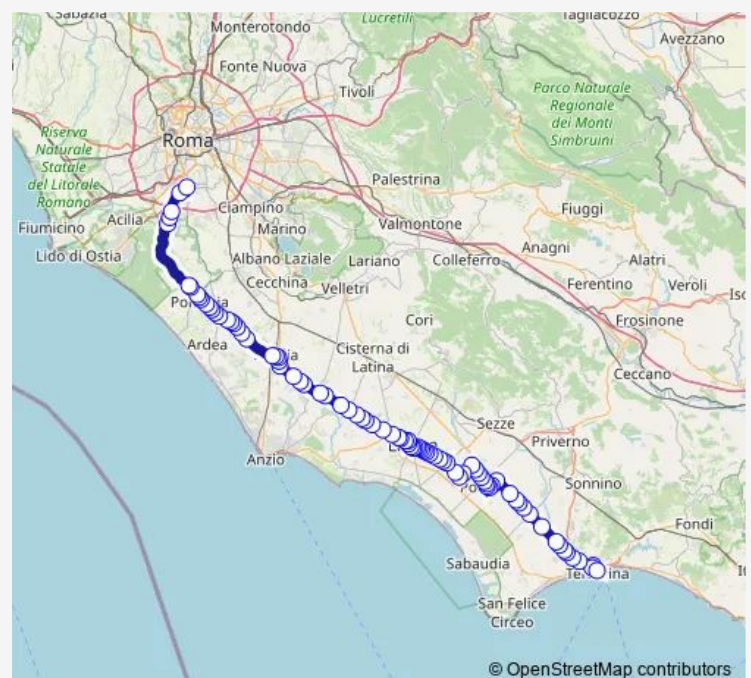

### Route schedule

Terracina | Stazione FS # f4008 — Roma | Laurentina (Metro B) # f2693

Monday 13:45

Tuesday 13:45

Wednesday 13:45

Thursday 13:45

Friday 13:45

Saturday —

### Route info

Direction: Terracina | Stazione FS # f4008

Stops: 85

Trip Duration: 2 hour 25 min

■ Terracina - Roma Laurentina # Tr100a

Pontinia | Str. Tavolato Via Migliara 47 # f3329

Pontinia | Str. Tavolato Via Migliara 46 # f3330