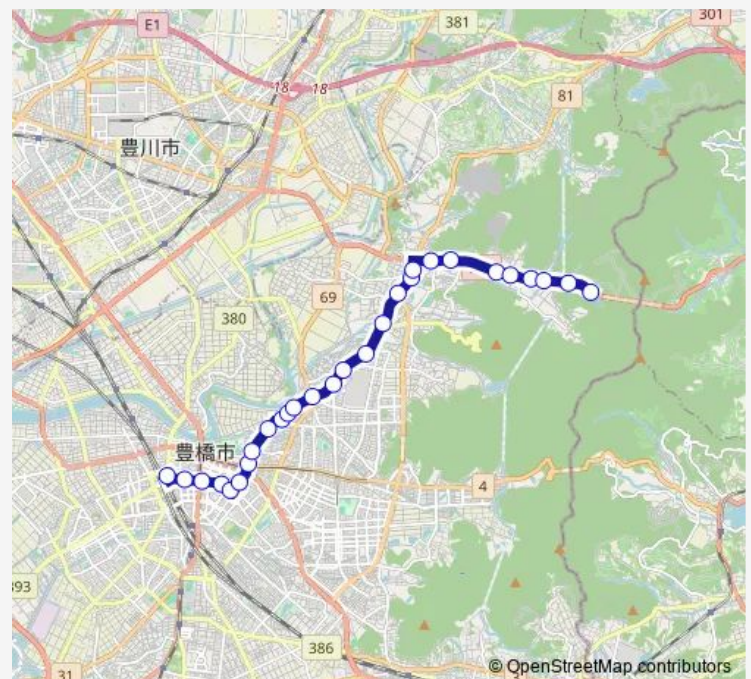

Bus 豊橋和田辻線

【豊橋和田辻線】豊橋駅前5 → 創造大学正門 → 牛川(旧道) → 和田辻 → 高山

[Go to website](#)

Direction

高山 — 豊橋駅前

26 stops

[Open route schedule](#)

- 高山
- 藤藪
- 高山中村
- 自由ヶ丘
- 高山市場
- 二軒屋
- 長楽
- 和田辻東
- 和田辻
- 玉川
- 坂上
- 石巻登山口
- 森岡
- 金田口
- 三菱ケミカル口
- 牛川
- 豊橋創造大学正門
- 坂上橋
- 餌指橋
- 旭橋
- 舟原

Route schedule

高山 — 豊橋駅前

Monday	13:29-15:29
Tuesday	13:29-15:29
Wednesday	13:29-15:29
Thursday	13:29-15:29
Friday	13:29-15:29
Saturday	—
Sunday	—

Route info

Direction: 高山

Stops: 26

Trip Duration: 0 hour 35 min

豊橋和田辻線 — 【豊橋和田辻線】豊橋駅前5 → 創造大学正門 → 牛川(旧道) → 和田辻東 → 高山

前田二丁目

前田橋

新川

駅前大通・まちなか図書館

豊橋駅前

Direction

豊橋駅前 — 嵩山

28 stops

[Open route schedule](#)

豊橋駅前

駅前大通・まちなか図書館

新川

前田橋

前田二丁目

舟原