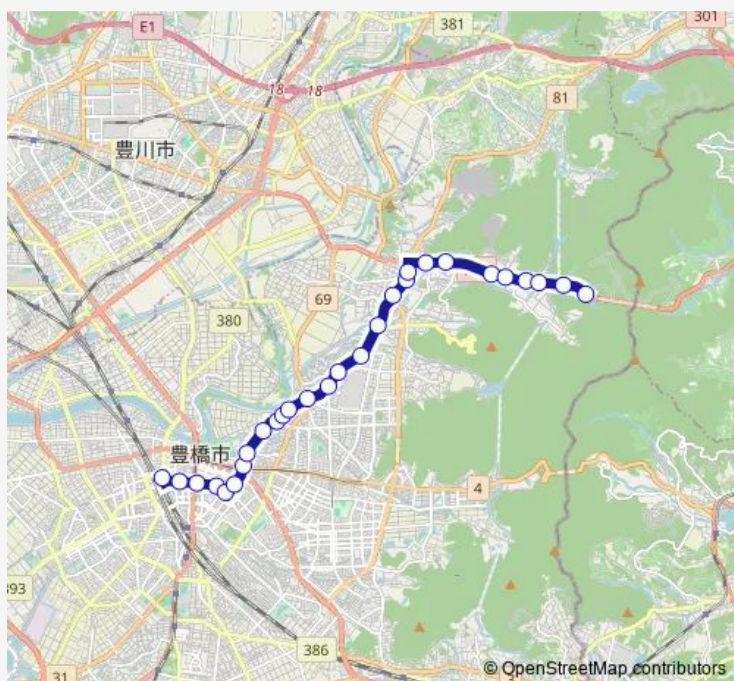

Bus 豊橋和田辻線

【豊橋和田辻線】豊橋駅前5 → 創造大学正門 → 牛川(旧道) → 和田辻 → 高山

[Go to website](#)

Direction

高山 — 豊橋駅前

26 stops

[Open route schedule](#)

高山
藤藪
高山中村
自由ヶ丘
高山市場
二軒屋
長楽
和田辻東
和田辻
玉川
坂上
石巻登山口
森岡
金田口
三菱ケミカル口
牛川
豊橋創造大学正門
坂上橋
餌指橋
旭橋
舟原

Route schedule

高山 — 豊橋駅前

Monday	13:29-15:29
Tuesday	13:29-15:29
Wednesday	13:29-15:29
Thursday	13:29-15:29
Friday	13:29-15:29
Saturday	—
Sunday	—

Route info

Direction: 高山

Stops: 26

Trip Duration: 0 hour 35 min

豊橋和田辻線 — 【豊橋和田辻線】豊橋駅前5 → 創造大学正門 → 牛川(旧道) → 和田辻東 → 高山

前田二丁目

前田橋

新川

駅前大通・まちなか図書館

豊橋駅前

Direction

豊橋駅前 — 嵩山