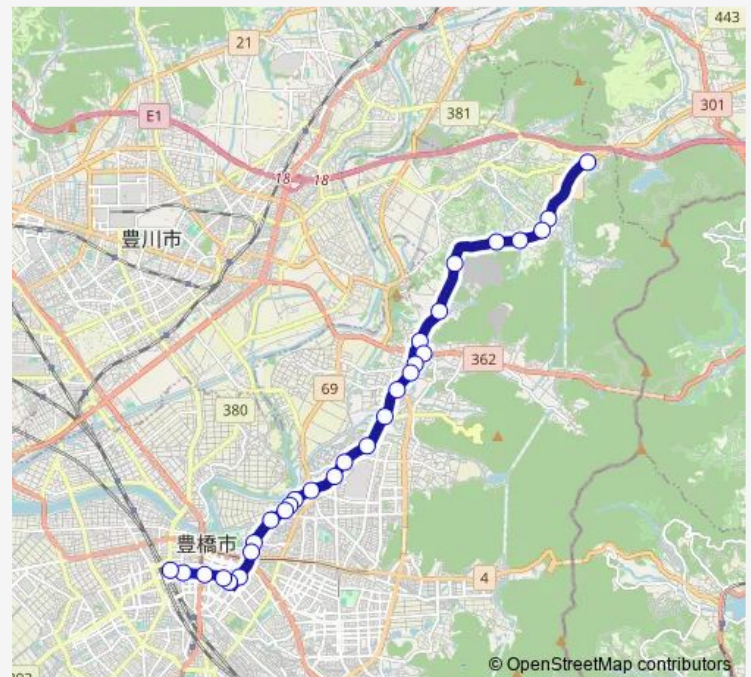

Thursday 10:05-11:40

Friday 10:05-11:40

Saturday —

Sunday —

Route info

Direction: 豊橋駅前

Stops: 27

Trip Duration: 0 hour 40 min

豊橋和田辻線 — 【豊橋和田辻線】豊橋駅前5 → 創造大学正門 → 牛川(旧道) → 和田辻東 → 四ツ谷

馬越

初坂

二本松

平野

西郷小学校前

萩平

四ツ谷