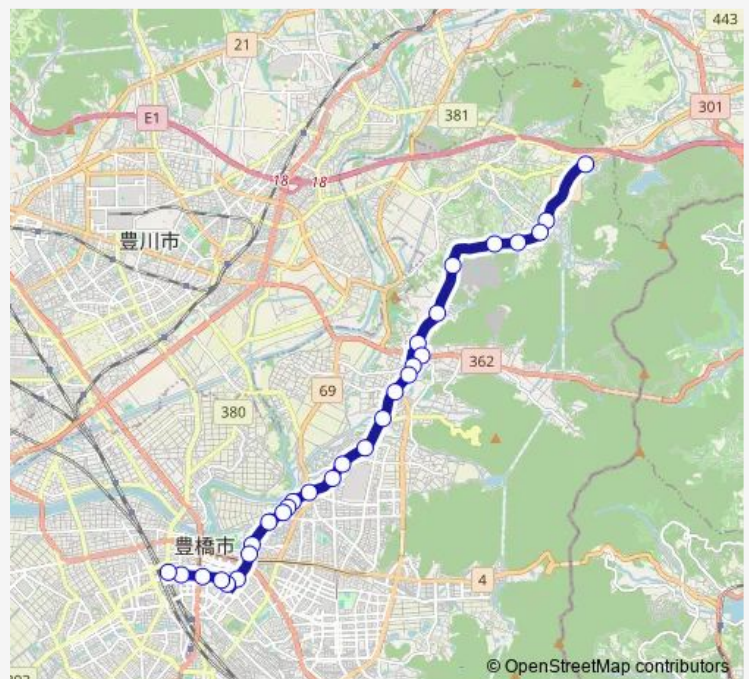

Thursday 10:05-11:40

Friday 10:05-11:40

Saturday —

Sunday —

Route info

Direction: 豊橋駅前

Stops: 27

Trip Duration: 0 hour 40 min

豊橋和田辻線 — 【豊橋和田辻線】豊橋駅前5 → 創造大学正門 → 牛川(旧道) → 和田辻東 → 四ツ谷

馬越

初坂

二本松

平野

西郷小学校前

萩平

四ツ谷