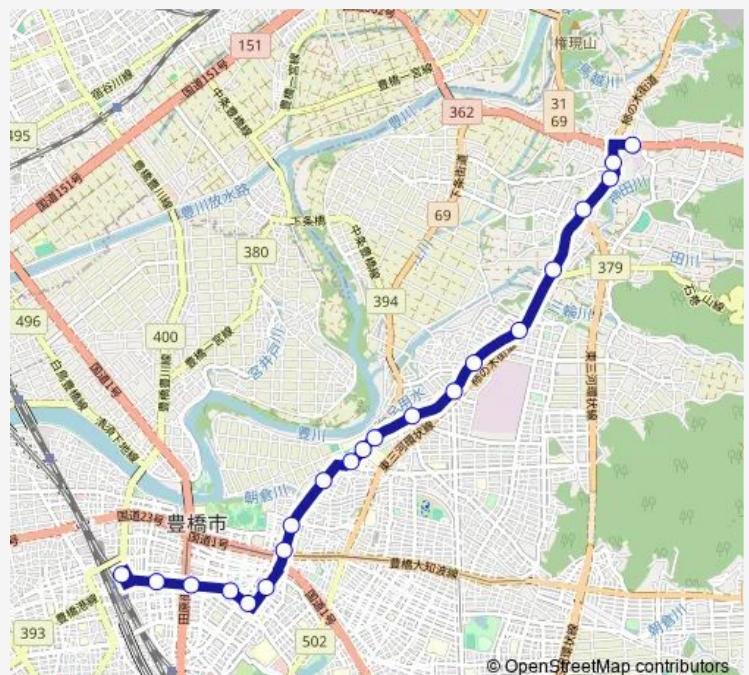

Friday 13:05-20:35

Saturday —

Sunday —

Route info

Direction: 和田辻東

Stops: 19

Trip Duration: 0 hour 31 min

豊橋和田辻線 — 【豊橋和田辻線】豊橋駅前5 → 創造大学正門 → 牛川(旧道) → 和田辻東

Direction

豊橋駅前 — 和田辻東

19 stops

[Open route schedule](#)

豊橋駅前

駅前大通・まちなか図書館

新川

前田橋

Thursday 06:07-12:05

Friday 06:07-12:05

Saturday 06:55-19:55

Sunday 06:55-19:55

Route info

Direction: 和田辻東

Stops: 21

Trip Duration: 0 hour 30 min