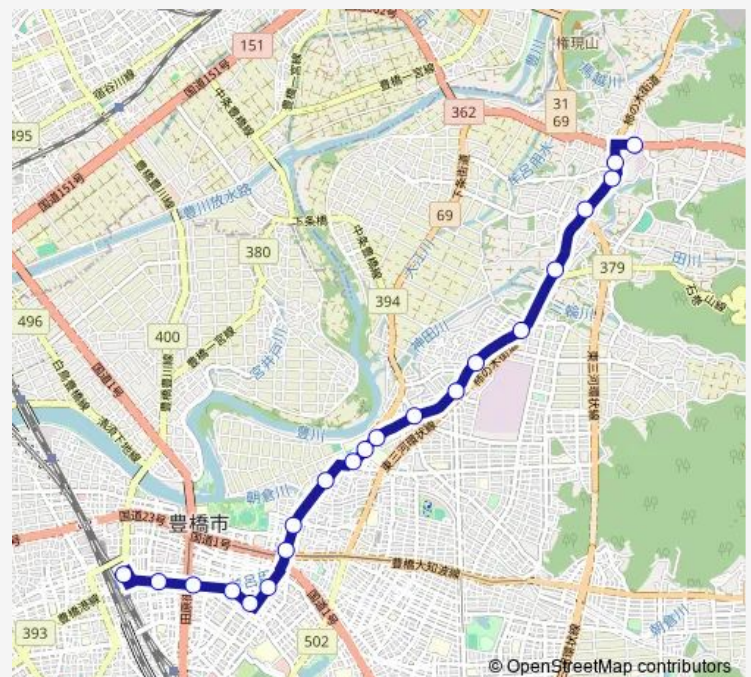

### Route schedule

和田辻東 — 豊橋駅前

Monday 13:05-20:35

Tuesday 13:05-20:35

Wednesday 13:05-20:35

Thursday 13:05-20:35

Friday 13:05-20:35

Saturday —

### Route info

Direction: 和田辻東

Stops: 19

Trip Duration: 0 hour 29 min

豊橋和田辻線 — 【豊橋和田辻線】豊橋駅前5 → 創造大学正門 → 牛川(旧道) → 和田辻東