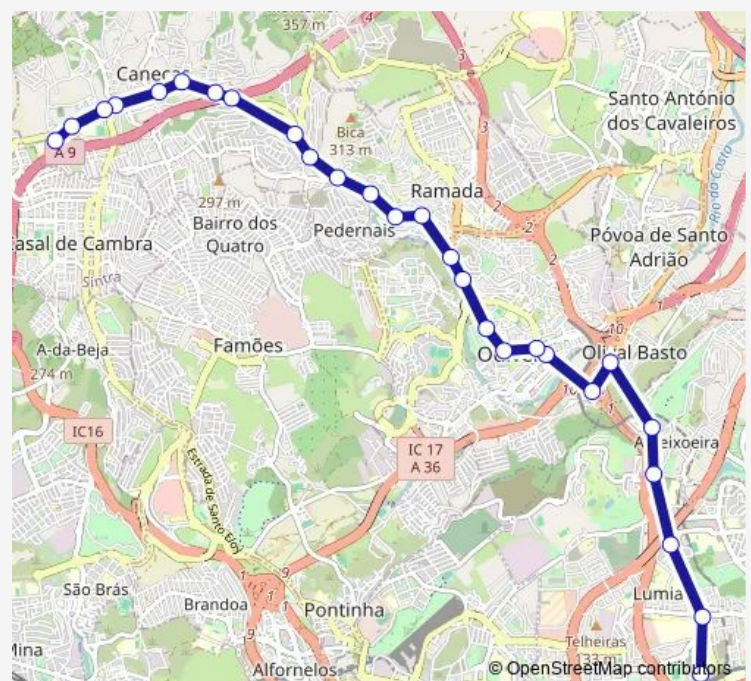

Ponte Bica (Curva Morte)

Caneças (R Luís Camões) (X) R M<sup>a</sup> Ant S Rebelo

Caneças (R República 4)

### Route schedule

Lisboa (Campo Grande) — Caneças (Esc Secundária)

Monday 05:00-19:15

Tuesday 05:00-19:15

Wednesday 05:00-19:15

Thursday 05:00-19:15

Friday 05:00-19:15

Saturday —

### Route info

Direction: Lisboa (Campo Grande)

Stops: 27

Trip Duration: 0 hour 30 min

201a - Lisboa (Campo Grande) - Caneças (Esc Secundária)

BusMaps

Caneças (R República 40)

Caneças (R República) (X) Lugar De Além