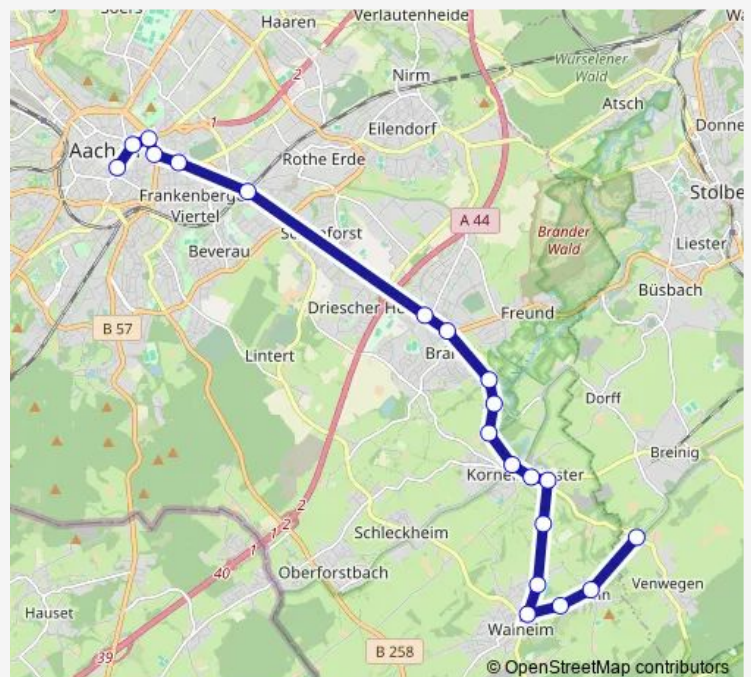

### Route schedule

Stolberg, Abzw. Venwegen — Aachen, Eisenbrunnen

Monday 06:06-08:36

Tuesday 06:06-08:36

Wednesday 06:06-08:36

Thursday 06:06-08:36

Friday 06:06-08:36

Saturday —

### Route info

Direction: Stolberg, Abzw. Venwegen

Stops: 20

Trip Duration: 0 hour 37 min

X35

## Direction

Aachen, Elisenbrunnen — Stolberg, Abzw. Venwegen

20 stops

[Open route schedule](#)

Aachen, Elisenbrunnen

Aachen, Bushof

Aachen, Hansemannplatz

Aachen, Kaiserplatz

## Route schedule

Aachen, Elisenbrunnen — Stolberg, Abzw. Venwegen

Monday 15:57-16:27

Tuesday 15:57-16:27

Wednesday 15:57-16:27

Thursday 15:57-16:27

Friday 15:57-16:27

Saturday —