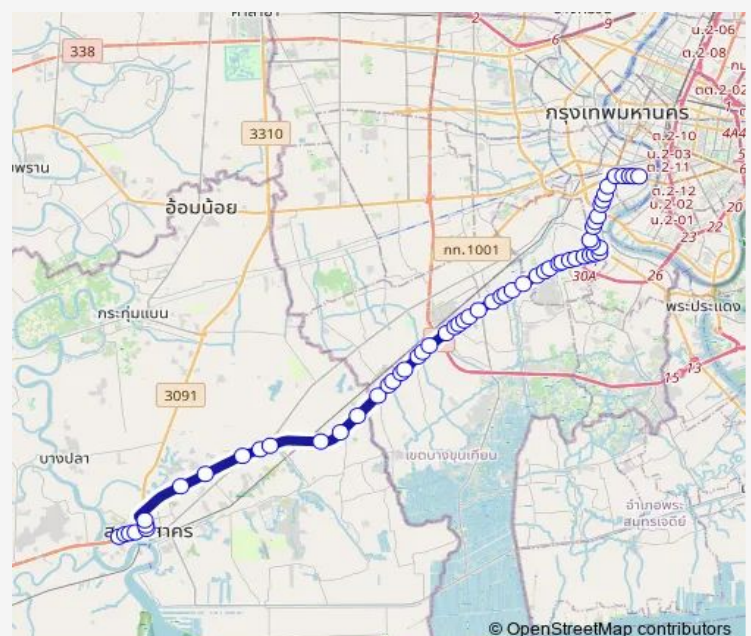

ตรงข้ามวัดเทพธงชัย;Opposite Wat Thep Thongchai

พระราม 2 ซอย 100;Rama 2 Soi 100

Route schedule

ท่ารถสมุทรสาคร (สาย 68 4-18);Samut Sakhon Bus Terminal (Line 68 4-18) — BTS กรุงธนบุรี (ทางออก3);Bts Krungthon-buri (Exit 3)

Monday 00:01

Tuesday 00:01

Wednesday 00:01

Thursday 00:01

Friday 00:01

Saturday 00:01

Sunday 00:01

Route info

Direction: ท่ารถสมุทรสาคร (สาย 68 4-18);Samut Sakhon Bus Terminal (Line 68 4-18)

Stops: 60

Trip Duration: 1 hour 40 min

ซอยอุสมดำ;Soi U Samae Dam

ตรงข้ามพระราม 2 ซอย 83;Opposite Rama 2 Soi 83

ชุมชนโพธิ์โมสต์;Foremost Community