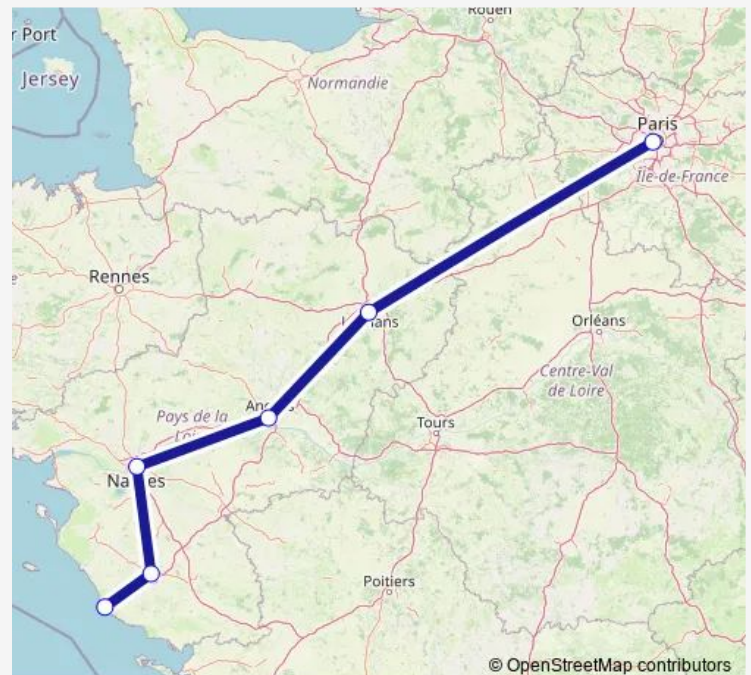

# Rail 411B Paris - Les Sables d'Olonnes Tgv

[Go to website](#)**Direction**

Les Sables-d'Olonne — Paris Montparnasse Hall 1 - 2

6 stops

[Open route schedule](#)

Les Sables-d'Olonne

La Roche-sur-Yon

Nantes

Thursday 05:44-15:44

Friday 05:44-15:44

Saturday 09:44-15:44

Sunday 15:44-19:44

**Route info**

Direction: Les Sables-d'Olonne

Stops: 6

Trip Duration: 3 hour 44 min

■ 411B — Paris - Les Sables d'Olonnes Tgv

## Direction

Paris Montparnasse Hall 1 - 2 — Les Sables-d'Olonne

6 stops

[Open route schedule](#)

Paris Montparnasse Hall 1 - 2

Sablé-sur-Sarthe

Angers Saint-Laud

Nantes