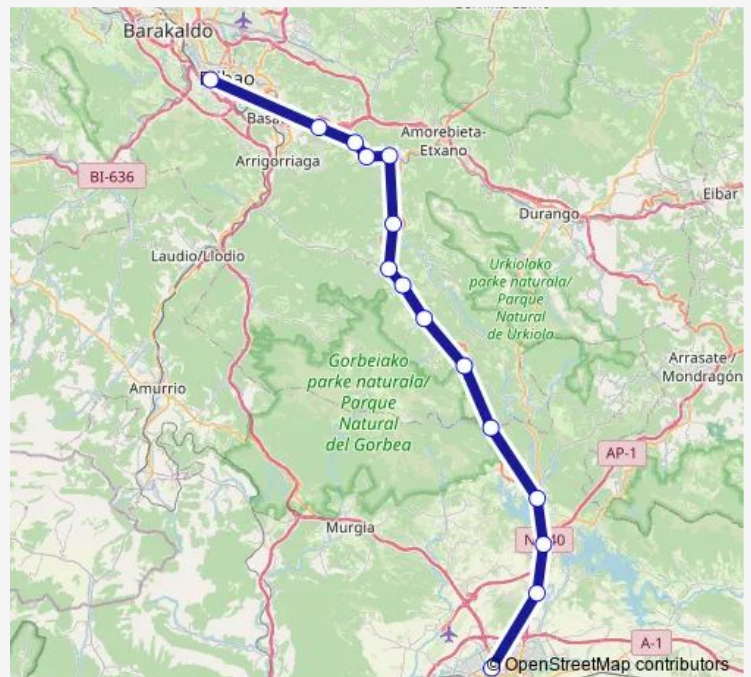

**Bus 3712 Bilbao-Ubidea-Vitoria/Gasteiz**

[Go to website](#)

**Direction**

Bilbo/Bilbao - Intermodal C/Gurtubay — Vitoria-Gasteiz - Estacion Autobuses Lakua

15 stops

[Open route schedule](#)

- Bilbo/Bilbao - Intermodal C/Gurtubay
- Galdakao - IDA Carret.Gral Plazakoetxe DIR Vitoria
- Usansolo - Carret.Gnral P.Bus Bajo Puente Peatonal Dir.Vitoria
- Bedia - Carret.Gnral P.Bus Residencia 3edad
- Lemoa - Carret.Gnral P.Bus Gasoli DIR Vitoria
- Igorre - Avda.Lehendakari Aguirre,10 Inmobiliar.Larrea
- Artea - Carret.Gnral P.Bus Frente Ayunta Dir.Vitoria
- Areatza - Carret.Gnral.P.Bus Iglesia Dir.Vitoria
- Zeanuri - Plaza Ausoa P.Bus Dir.Vitoria
- Barazar - Carret.Gnral.Parkin BAR Bengoetxea Dir.Vitoria
- Ubide - Madalen Ausoa 26 P.Bus Dir.Vitoria
- Legutio/Villarreal - Carret.Gnral P.Bus RTE LA Posada DIR Vitoria
- Urbina - P.Bus DIR Legutiano
- Miñao/Miñano - Rotonda Entrada AL Pueblo
- Vitoria-Gasteiz - Estacion Autobuses Lakua

**Route schedule**

Bilbo/Bilbao - Intermodal C/Gurtubay — Vitoria-Gasteiz - Estacion Autobuses Lakua

Monday	09:15-10:30
Tuesday	09:15-10:30
Wednesday	09:15-10:30
Thursday	09:15-10:30
Friday	09:15-10:30
Saturday	08:45-10:30
Sunday	10:30

**Route info**

Direction: Bilbo/Bilbao - Intermodal C/Gurtubay

Stops: 15

Trip Duration: 1 hour 30 min

3712 — Bilbao-Ubidea-Vitoria/Gasteiz

## Direction

Vitoria-Gasteiz - Estacion Autobuses Lakua — Bilbo/Bilbao - Intermodal C/Gurtubay

15 stops

[Open route schedule](#)

Vitoria-Gasteiz - Estacion Autobuses Lakua

Miñao/Miñano - Rotonda Entrada AL Pueblo