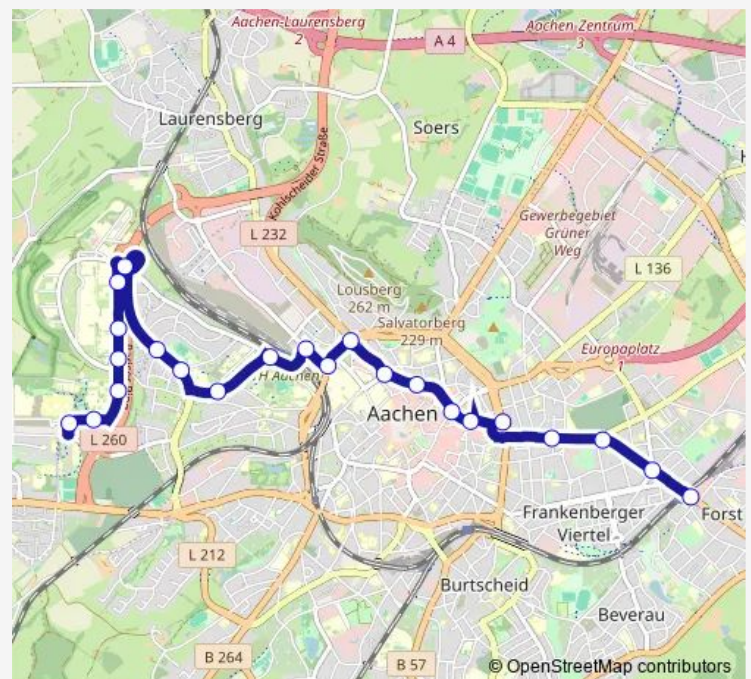

### Route schedule

Aachen, Bahnhof Rothe Erde (Bus) — Aachen, Uniklinik

Monday 09:52

Tuesday 09:52

Wednesday 08:07-09:52

Thursday 09:52

Friday 09:52

Saturday —

### Route info

Direction: Aachen, Bahnhof Rothe Erde (Bus)

Stops: 23

Trip Duration: 0 hour 31 min

■ 73e — zusätzliche Einsatzwagen an Schultagen

Aachen, Worringer Weg

Aachen, Uniklinik

## Direction

Aachen, Uniklinik — Aachen, Bushof

16 stops

[Open route schedule](#)

Aachen, Uniklinik

Aachen, Worringer Weg

Aachen, Wendlingweg

Aachen, Otto-Blumenthal-Straße