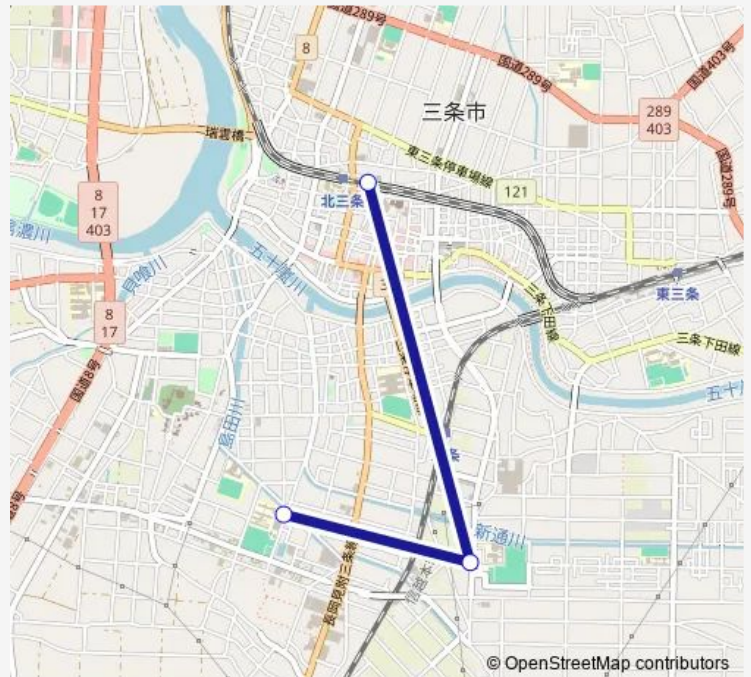

### Direction

県央工業高校 — 北三条駅

3 stops

[Open route schedule](#)

県央工業高校

三条高校

北三条駅

### Route schedule

県央工業高校 — 北三条駅

Monday	17:05
Tuesday	17:05
Wednesday	17:05
Thursday	17:05
Friday	17:05
Saturday	—
Sunday	—

### Route info

Direction: 県央工業高校

Stops: 3

Trip Duration: 0 hour 13 min

桜木町中央

桜木町 ( 三条 )

東本成寺

市民プール

あまの整形外科前

三条高校