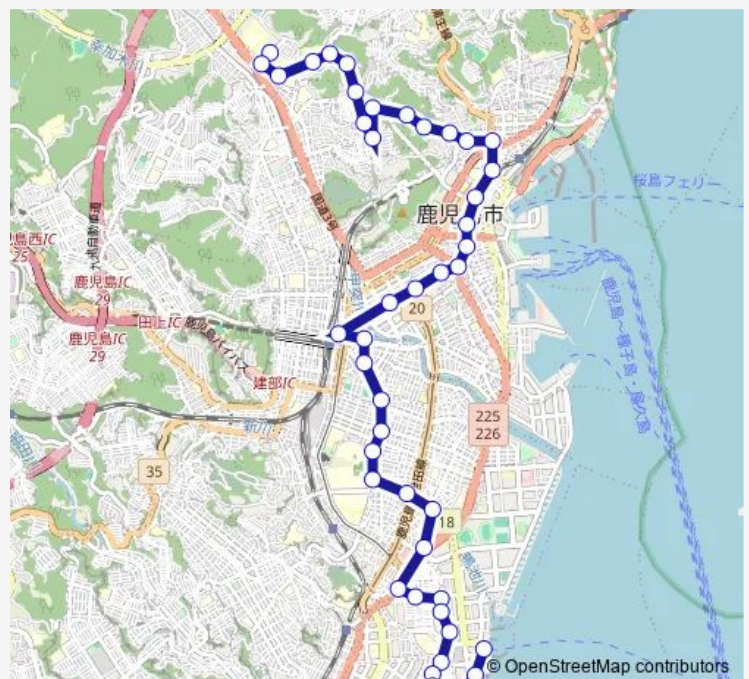

10:08

Sunday

10:08

Route info

Direction: 高齢者福祉センター伊敷

Stops: 24

Trip Duration: 0 hour 35 min

高見馬場

加治屋町

鹿児島中央駅

Direction

高齢者福祉センター伊敷 — 鴨池港

44 stops

[Open route schedule](#)

高齢者福祉センター伊敷

玉江小学校前