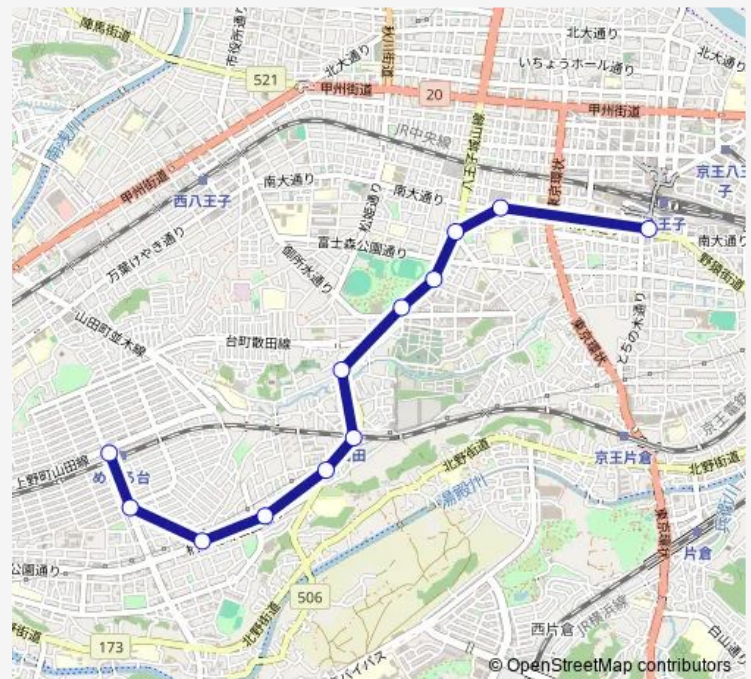

市民体育館

山田

山田駅

南山田

下梶田公園

めじろ台南

めじろ台駅

Route schedule

八王子駅南口 — めじろ台駅

Monday 06:42-22:01

Tuesday 06:42-22:01

Wednesday 06:42-22:01

Thursday 06:42-22:01

Friday 06:42-22:01

Saturday 06:42-22:01

Sunday 06:42-22:01

Route info

Direction: 八王子駅南口

Stops: 11

Trip Duration: 0 hour 18 min

Direction

めじろ台駅 — 八王子駅南口

12 stops

[Open route schedule](#)