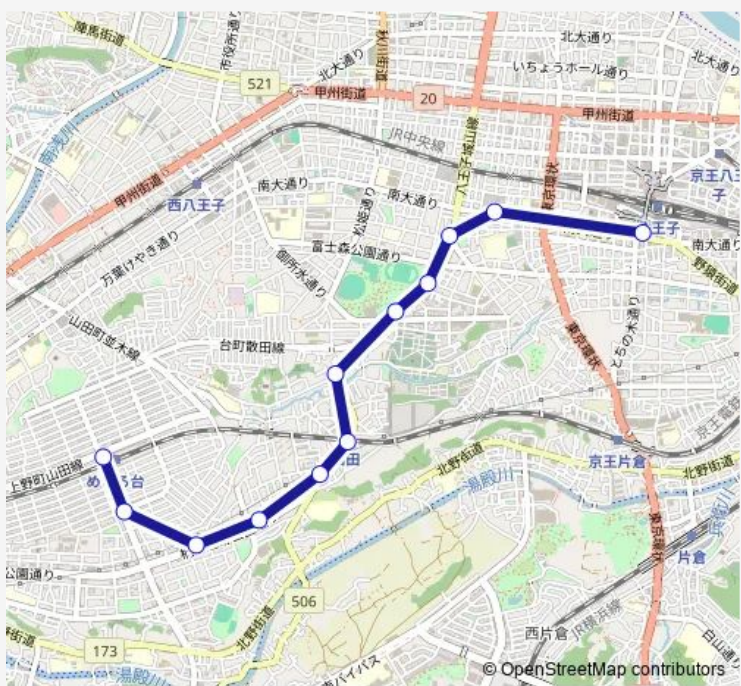

**Direction**  
八王子駅南口 — めじろ台駅

11 stops

[Open route schedule](#)

- 八王子駅南口
- 本立寺
- 上野町三丁目
- 富士森公園
- 市民体育館
- 山田
- 山田駅
- 南山田
- 下梶田公園
- めじろ台南
- めじろ台駅

**Route schedule**  
八王子駅南口 — めじろ台駅

Monday	06:42-22:01
Tuesday	06:42-22:01
Wednesday	06:42-22:01
Thursday	06:42-22:01
Friday	06:42-22:01
Saturday	06:42-22:01
Sunday	06:42-22:01

**Route info**

Direction: 八王子駅南口

Stops: 11

Trip Duration: 0 hour 16 min

## Direction

めじろ台駅 — 八王子駅南口

12 stops

[Open route schedule](#)

めじろ台駅

めじろ台南

めじろ台二丁目

下梶田公園

## Route info

Direction: めじろ台駅

Stops: 12

Trip Duration: 0 hour 16 min

八90 Bus time schedules and route maps are available in an offline PDF at [busmaps.com](https://busmaps.com). Use the [busmaps.com](https://busmaps.com) website to see live bus times, train schedule or subway schedule, and step-by-step directions for all public transit in Hachioji