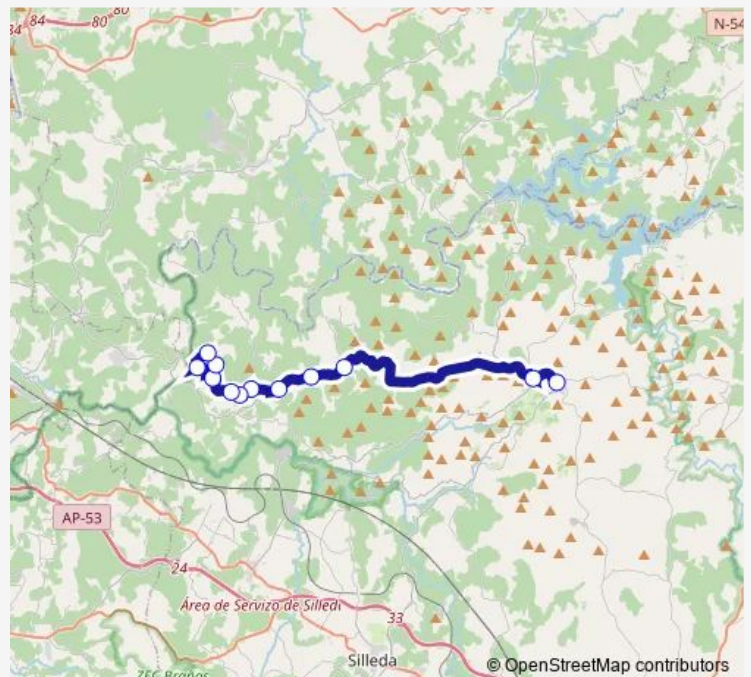

Saturday —

Sunday —

Route info

Direction: IES Marco do Camballón

Stops: 12

Trip Duration: 0 hour 36 min

■ Xg863030 — IES Marco do Camballón-Añobre

Direction

Añobre — IES Marco do Camballón

12 stops

[Open route schedule](#)

Añobre
Freande
Camanzo III(Soutomartiño)
Camanzo II(Camanceiro)
Camanzo I(Fontela)
A Pena
Gieral
Agudelo
Arbián
Piloño I(Cerdeiriñas)
Plaza de Arriba
IES Marco do Camballón