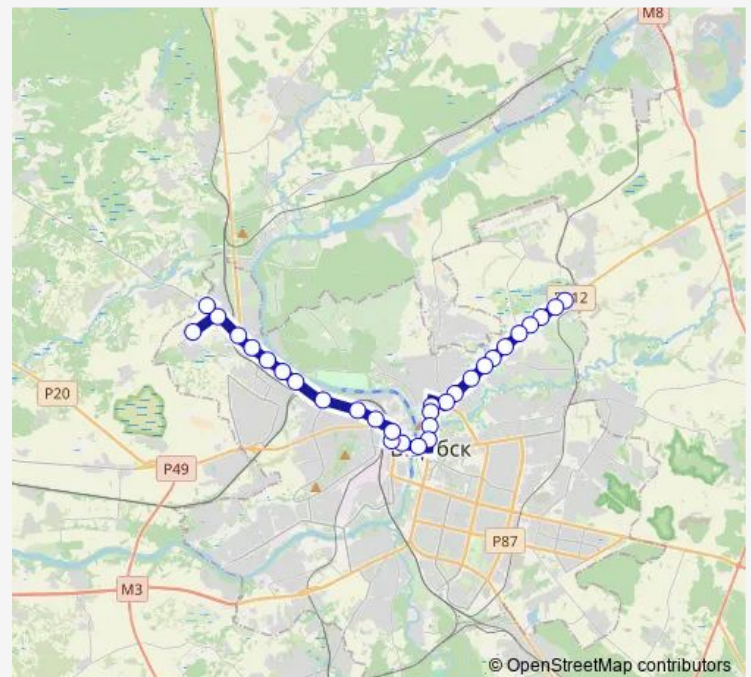

### Direction

База Белбакалея — Керамзитовый завод

31 stops

[Open route schedule](#)

База Белбакалея

Васьковичи (конечная)

Поворот на Белбакалею

Тирасполь

### Route schedule

База Белбакалея — Керамзитовый завод

Monday 05:32-21:41

Tuesday 05:32-21:41

Wednesday 05:32-21:41

Thursday 05:32-21:41

Friday 05:32-21:41

Saturday 05:32-21:41

### Route info

Direction: База Белбакалея

Stops: 31

Trip Duration: 0 hour 55 min

ОАО Знамя индустриализации

Технологический колледж

Улица Осипенко

ОАО Керамика

## Route info

Direction: Керамзитовый завод

Stops: 30

Trip Duration: 0 hour 55 min

Улица Ленинградская

Тирасполь

Поворот на Белбакалею

Васьковичи (конечная)