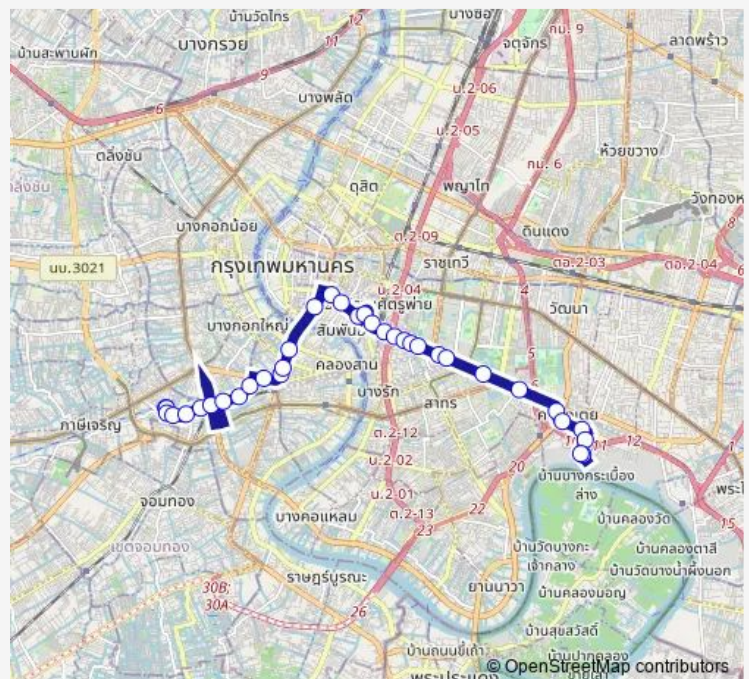

อินเดียเอ็มโพเรียม พาหุรัด;India Emporium Phahurat

แยกเอสเอบี;S. A. B. Intersection

คลองถม (ฝั่งเจริญกรุง);Klongthom (Charoenkrung Side)

แอม ไซนาทาวน์;I'm Chinatown

วงเวียน 22 กรกฎาคม;22 July Circle

แยกไมตรีจิตต์;Maitri Chit Intersection

### Route schedule

ท่ารถท่าหน้าภาษีเจริญ (สาย 4);Tha Phasi Charoen — ท่าเรือคลองเตย;Klong Toei Bus Terminal

Monday	00:01
Tuesday	00:01
Wednesday	00:01
Thursday	00:01
Friday	00:01
Saturday	00:01
Sunday	00:01

### Route info

Direction: ท่ารถท่าหน้าภาษีเจริญ (สาย 4);Tha Phasi Charoen

Stops: 35

Trip Duration: 0 hour 54 min

3-36 (4) — ท่าหน้าภาษีเจริญ - ท่าเรือคลองเตย;Phasi Charoen Pier - Bangkok Port (Klongtoey)

MRT หัวลำโพง (ทางออก 3);Mrt Hua Lamphong (Exit 3)