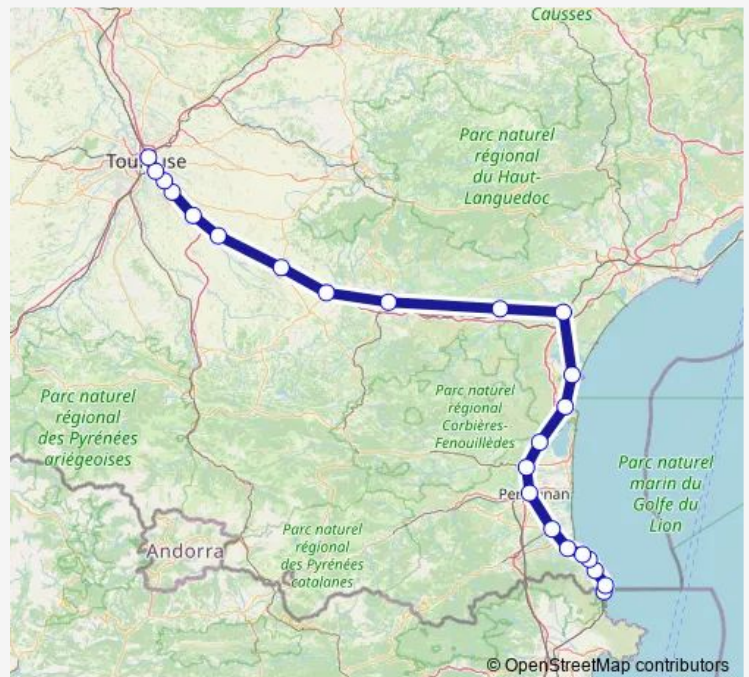

Rail K3 Toulouse Matabiau - Port Bou Frontiere

Go to website

Direction

Portbou — Toulouse Matabiau

23 stops

[Open route schedule](#)

- Portbou
- Cerbère
- Banyuls-sur-Mer
- Port-Vendres
- Collioure
- Argelès-sur-Mer
- Elné
- Perpignan
- Rivesaltes
- Salses
- Leucate la Franqui
- Port-la-Nouvelle
- Narbonne
- Lézignan-Corbières
- Carcassonne
- Bram
- Castelnaudary
- Villefranche-de-Lauragais
- Baziège
- Escalquens
- Labège Innopole

Route schedule

Portbou — Toulouse Matabiau

Monday	06:15-18:13
Tuesday	06:15-18:13
Wednesday	06:15-18:13
Thursday	06:15-18:13
Friday	06:15-18:13
Saturday	06:15-17:05
Sunday	09:06-17:05

Route info

Direction: Portbou

Stops: 23

Trip Duration: 3 hour 37 min

K3 — Toulouse Matabiau - Port Bou Frontiere

Montaudran

Toulouse Matabiau

Direction

Portbou — Toulouse Matabiau

23 stops

[Open route schedule](#)

Portbou

Cerbère

Banyuls-sur-Mer

Port-Vendres

Collioure

Argelès-sur-Mer

Elné