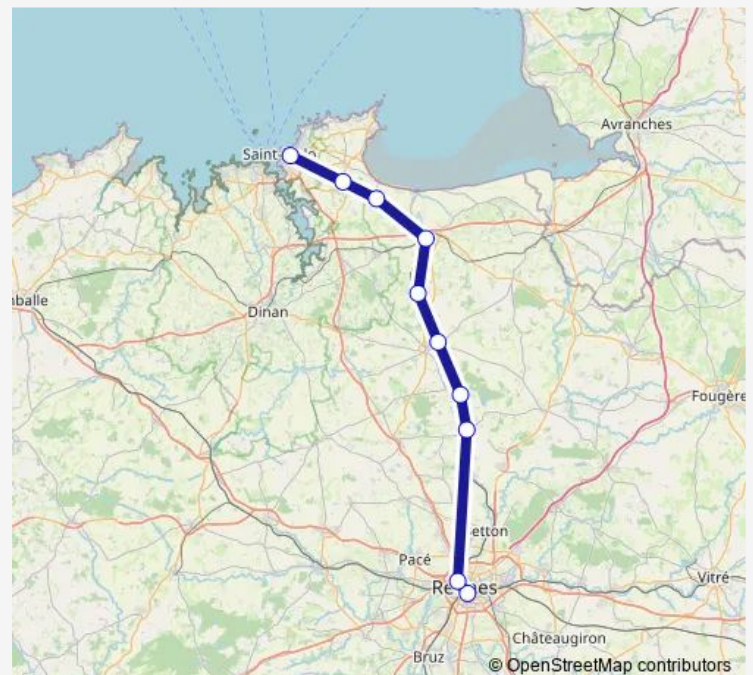

Rail K3 Rennes - St-Malo

[Go to website](#)

Direction

Saint-Malo — Rennes

10 stops

[Open route schedule](#)

Saint-Malo

La Gouesnière - Cancale

Sunday 08:34-20:28

Route info

Direction: Saint-Malo

Stops: 10

Trip Duration: 1 hour 2 min

K3 — Rennes - St-Malo

Direction

Rennes — Saint-Malo

10 stops

[Open route schedule](#)

Rennes

Pontchaillou

Montreuil-sur-Ille

Dingé

Combourg

Bonnemain

Stops: 8

Trip Duration: 1 hour 3 min

Direction

Saint-Malo — Rennes

8 stops

[Open route schedule](#)

Saint-Malo

La Gouesnière - Cancale