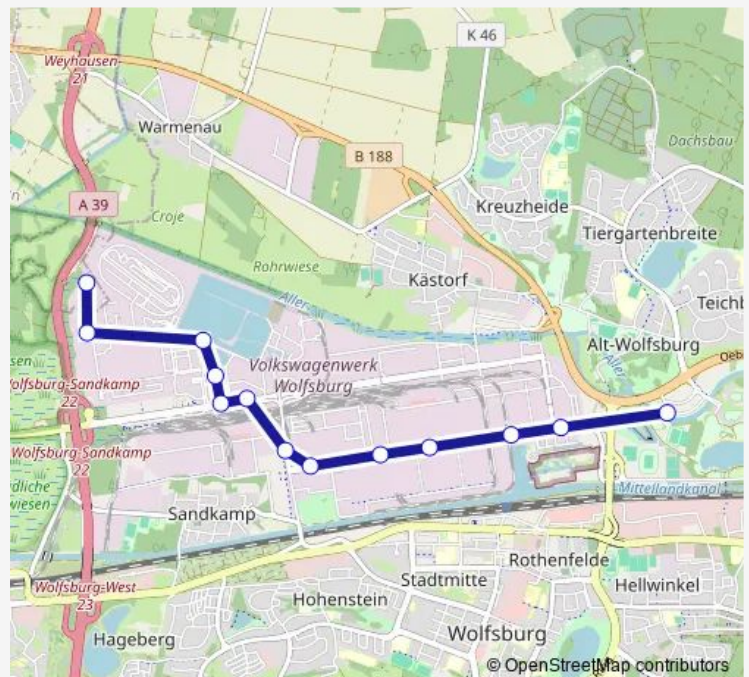

### Direction

Wolfsburg, VW Eingang 50a — Wolfsburg, Plazabrücke

12 stops

[Open route schedule](#)

Wolfsburg, VW Eingang 50a

Wolfsburg, VW Halle 42

Wolfsburg, VW Halle 54

Wolfsburg, VW Halle 55

Wolfsburg, VW CKD Halle 103

Wolfsburg, VW Eingang 73

Wolfsburg, VW Eingang 63

Wolfsburg, VW Eingang 56

Wolfsburg, VW Eingang 46

Wolfsburg, VW Ausbildungszentrum

Wolfsburg, Schloss

Wolfsburg, Plazabrücke

### Route schedule

Wolfsburg, VW Eingang 50a — Wolfsburg, Plazabrücke

Monday 06:46-22:45

Tuesday 06:46-22:45

Wednesday 06:46-22:45

Thursday 06:46-22:45

Friday 06:46-22:45

Saturday —

### Route info

Direction: Wolfsburg, VW Eingang 50a

Stops: 12

Trip Duration: 0 hour 20 min

 Touran

**Direction**

Wolfsburg, Plazabrücke — Wolfsburg, VW Eingang 50a

11 stops