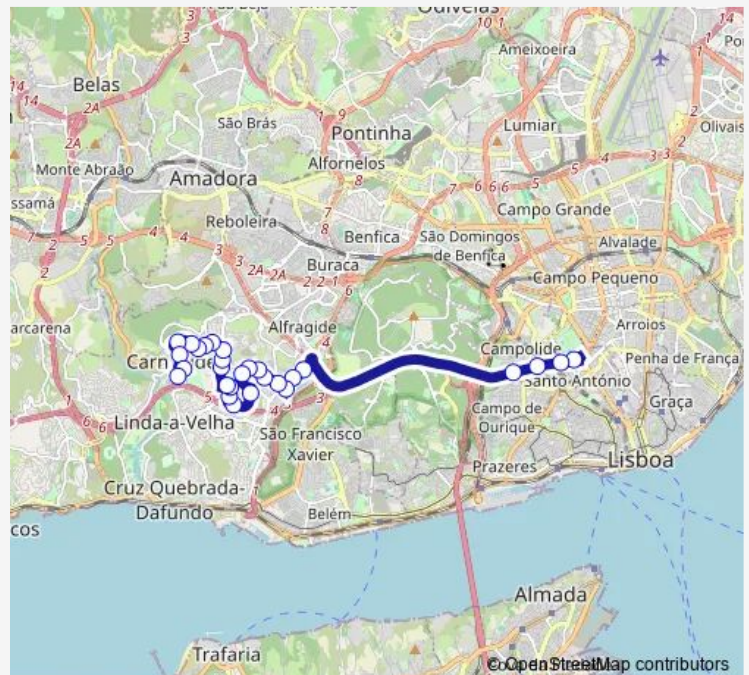

### Route schedule

Marquês de Pombal (Metro) P4 — Carnaxide (Escola Secundária)

Monday 17:00-17:15

Tuesday 17:00-17:15

Wednesday 17:00-17:15

Thursday 17:00-17:15

Friday 17:00-17:15

Saturday —

### Route info

Direction: Marquês de Pombal (Metro) P4

Stops: 28

Trip Duration: 0 hour 42 min

1726 — Marquês Pombal (Metro) - Carnaxide (Escola Secundária)

R Manuel Teixeira Gomes (Bombeiros)

R Manuel Teixeira Gomes 23a