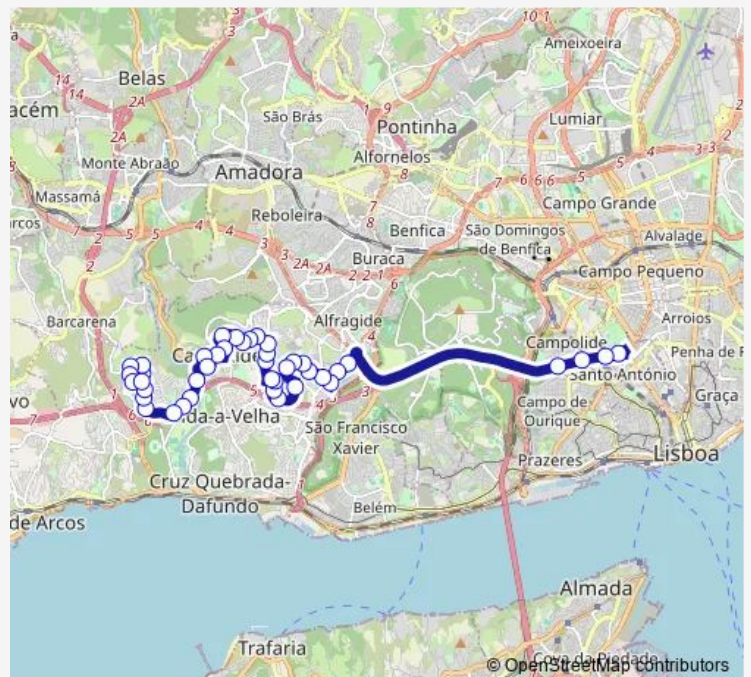

Tuesday 07:30-20:45

Wednesday 07:30-20:45

Thursday 07:30-20:45

Friday 07:30-20:45

Saturday —

Sunday —

Route info

Direction: Marquês de Pombal (Metro) P4

Stops: 46

Trip Duration: 0 hour 52 min

1726 — Marquês Pombal (Metro) - Queijas (Psp)

R Manuel Teixeira Gomes 23a

R Aquilino Ribeiro 7

R Aquilino Ribeiro 20

R Aquilino Ribeiro (Esc Preparatória)

Carnaxide (Av Portugal)

Av Tomás Ribeiro 47 (Cemitério)

Carnaxide (Escola Secundária)

Av Tomás Ribeiro (Qta Acácias)

Av Tomás Ribeiro 47 (Cemitério)

R 5 Outubro 13 (Lgo Pátria Nova)

R 5 Outubro 2

Av Tomás Ribeiro 81

Av Tomás Ribeiro (X) Sant N Sra Rocha