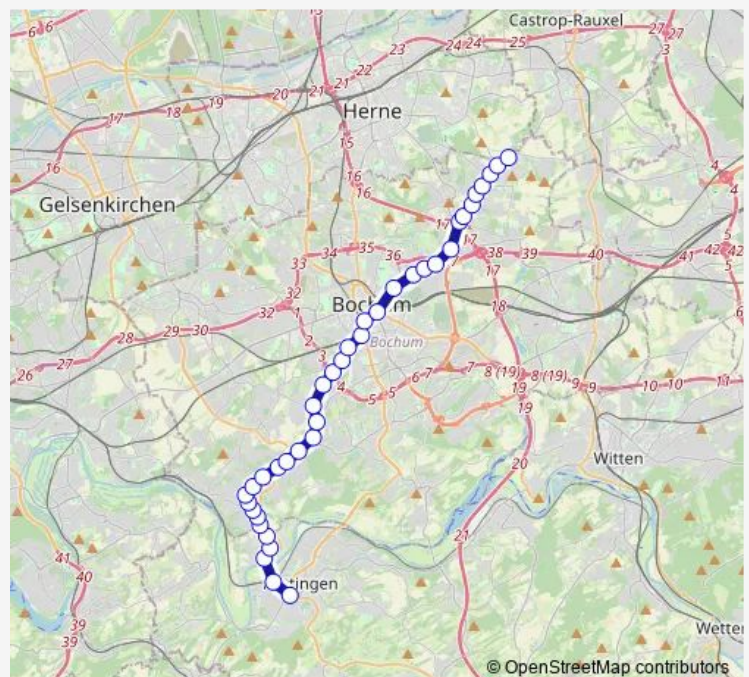

Bochum Weitmar Mitte

### Route schedule

Bochum Schürbankstr. — Hattingen Mitte

Monday	04:13-01:20 <sup>+1</sup>
Tuesday	04:13-01:20 <sup>+1</sup>
Wednesday	04:13-01:20 <sup>+1</sup>
Thursday	04:13-01:20 <sup>+1</sup>
Friday	04:13-01:20 <sup>+1</sup>
Saturday	05:24-01:20 <sup>+1</sup>
Sunday	06:24-23:34

### Route info

Direction: Bochum Schürbankstr.

Stops: 38

Trip Duration: 0 hour 51 min

BO Schlossp/Museum unter Tage

Bochum Blankensteiner Str.

Bochum Am Buchenhain

Bochum Nevelstr.

Bochum Am Röderschacht

Bochum Am Feldbrand

Bochum Südbad

Bochum Linden Mitte

Bochum Kesterkamp

Bochum Lewackerstr.

Bochum Surenfeldstr.

Bochum Surenfeld