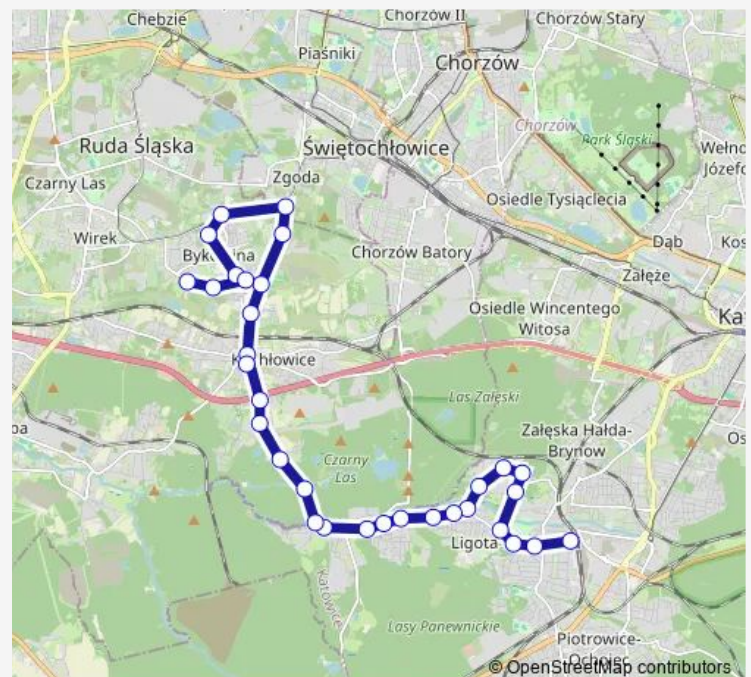

### Route schedule

Ligota Dworzec Pkp — Bykowina Grzegorzka

Monday 05:00-22:17

Tuesday 04:20-22:17

Wednesday 04:20-22:17

Thursday 05:00-22:17

Friday 05:00-22:17

Saturday 04:20-22:17

### Route info

Direction: Ligota Dworzec Pkp

Stops: 32

Trip Duration: 0 hour 42 min

Kochłowice Rynek

Kochłowice Krzyż

Kochłowice Tunkla

Kochłowice Kopalnia Nowy Wirek