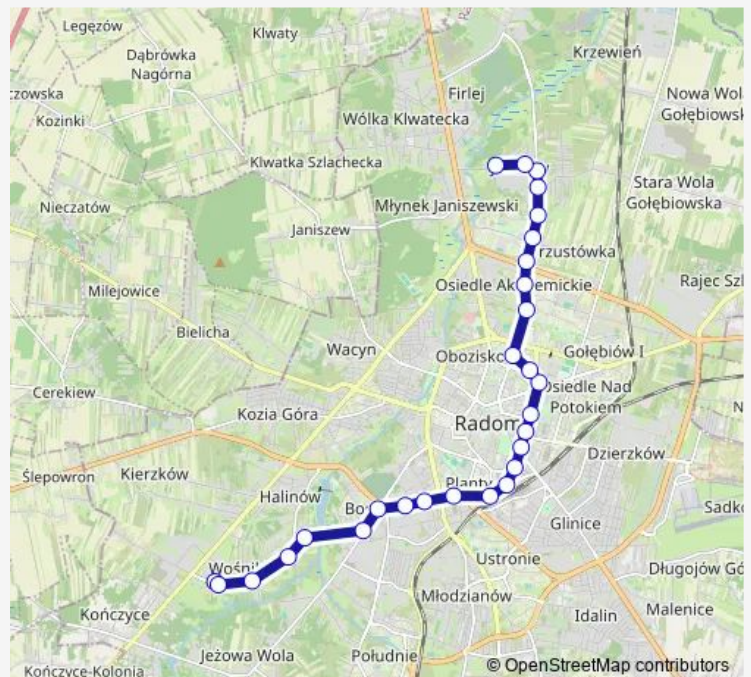

Direction

Woźniki / Szkoła — Warszawska / Janiszewska (Nż)

12 stops

[Open route schedule](#)

Woźniki / Szkoła

Kielecka / Woźnicka

Kielecka / Skrajna (Nż)

Kielecka / Margłowa

Route schedule

Woźniki / Szkoła — Warszawska / Janiszewska (Nż)

Monday 17:55

Tuesday 17:55

Wednesday 17:55

Thursday 17:55

Friday 17:55

Saturday —

Sunday —

Route info

Direction: Woźniki / Szkoła

Stops: 12

Trip Duration: 0 hour 16 min

Direction

Józefów / Szpital — Woźniki / Sadownicza

29 stops