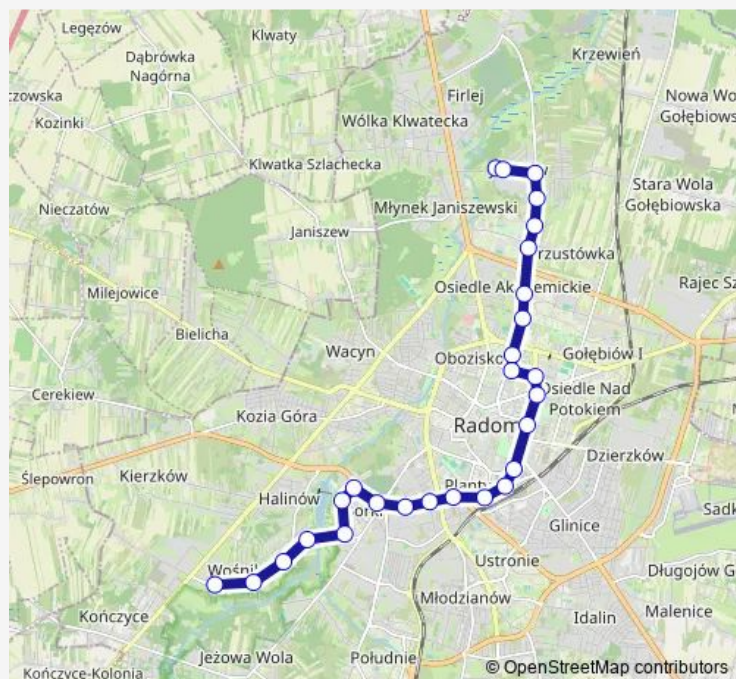

Direction

Woźniki / Szkoła — Warszawska / Janiszewska (Nż)

12 stops

[Open route schedule](#)

Woźniki / Szkoła

Kielecka / Woźnicka

Kielecka / Skrajna (Nż)

Kielecka / Marglowa

Route schedule

Woźniki / Szkoła — Warszawska / Janiszewska (Nż)

Monday	17:55
Tuesday	17:55
Wednesday	17:55
Thursday	17:55
Friday	17:55
Saturday	—
Sunday	—

Route info

Direction: Woźniki / Szkoła

Stops: 12

Trip Duration: 0 hour 16 min

Direction

Józefów / Szpital — Woźniki / Sadownicza

29 stops

[Open route schedule](#)

Józefów / Szpital

Józefów / Szpital

Mieszka I / Aleksandrowicza (Nż)

Mieszka I / Perzanowskiej (Nż)