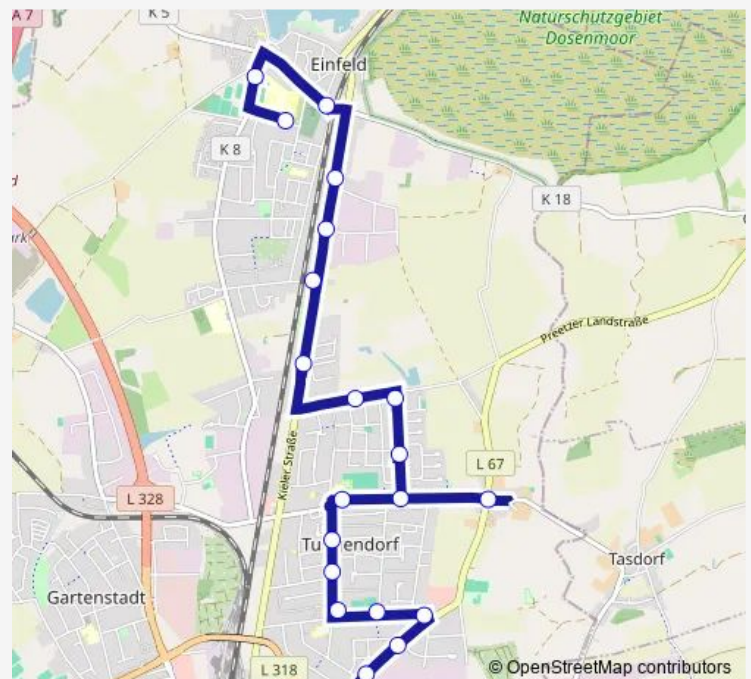

Neumünster Ilsahl

Route schedule

Neumünster Hans-Böckler-Allee — Neumünster Ilsahl

Monday 13:30-15:20

Tuesday 13:30-15:20

Wednesday 13:30-15:20

Thursday 13:30-15:20

Friday 13:30-15:20

Saturday —

Sunday —

Route info

Direction: Neumünster Hans-Böckler-Allee

Stops: 21

Trip Duration: 0 hour 21 min

Direction

Neumünster Volkshaus — Neumünster Gymnasium Einfeld

15 stops

[Open route schedule](#)

Neumünster Volkshaus

Neumünster Hagedornbusch

Neumünster Dahlienweg

Neumünster Pestalozzischule

Neumünster Wookerkamp

Neumünster Rotdornallee