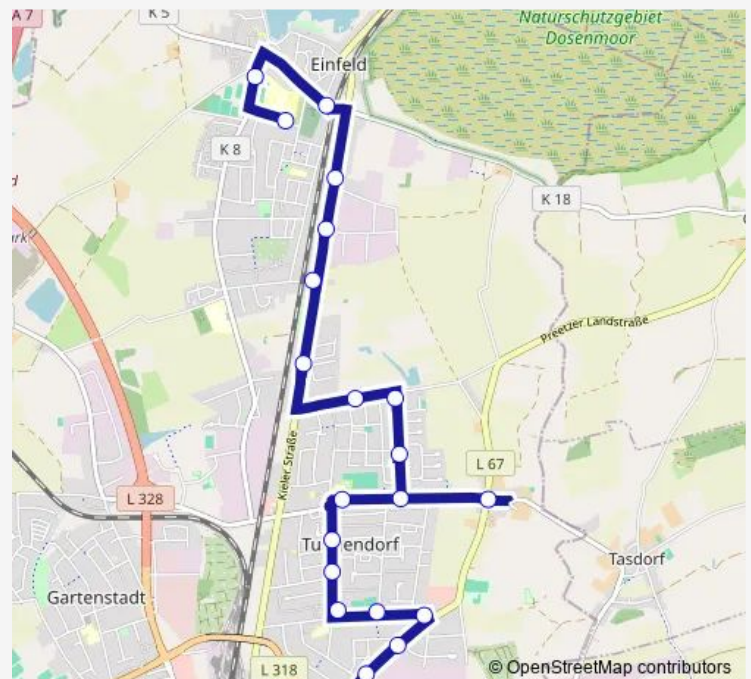

Neumünster Ilsahl

Route schedule

Neumünster Hans-Böckler-Allee — Neumünster Ilsahl

Monday 13:30-15:20

Tuesday 13:30-15:20

Wednesday 13:30-15:20

Thursday 13:30-15:20

Friday 13:30-15:20

Saturday —

Sunday —

Route info

Direction: Neumünster Hans-Böckler-Allee

Stops: 21

Trip Duration: 0 hour 21 min

Direction

Neumünster Volkshaus — Neumünster Gymnasium Einfeld

15 stops

[Open route schedule](#)

Neumünster Volkshaus

Neumünster Hagedornbusch

Neumünster Dahlienweg

Neumünster Pestalozzischule

Neumünster Wookerkamp

Neumünster Rotdornallee